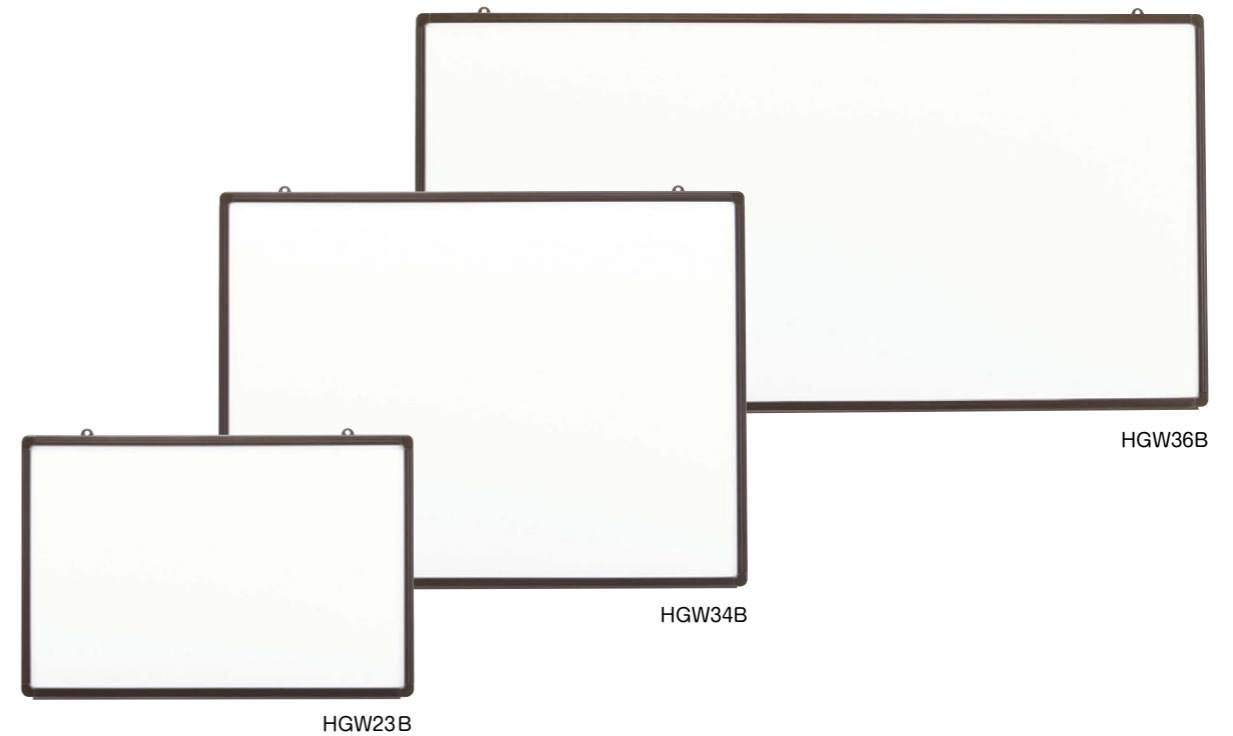

ハイグレードホワイトボード

ハイグレードボードは高級感のある枠を使用し、重厚でありながらそれぞれの空間に馴染みやすい製品です。表面材はホーロー鋼板を使用しています。アルミ枠（ステンカラー）と樹脂枠（ブラウンカラー）の2種類ございます。

美しいステンレス調のアルミ枠

ソフトな印象の樹脂枠

スライド式吊り金具部分

裏鋼板

固定式で安定感のあるペントレー。

ペントレー無しの仕様も承ります。

・全品に、イレイザー1個とマーカーペン2本がついております。
*ペンは必ずホワイトボード専用のものをお使いください。

無地 アルミ枠 高級感のあるステンレス調

品番	サイズ W×H×D (mm)	重量 (kg)
HGW36S	1800×900×70	11.0
HGW34S	1200×900×70	7.5
HGW23S	900×600×70	4.5

無地 樹脂枠 ソフトな印象のブラウンカラー樹脂枠

品番	サイズ W×H×D (mm)	重量 (kg)
HGW36B	1800×900×70	10.0
HGW34B	1200×900×70	7.0
HGW23B	900×600×70	4.0

HGW34B-204

品番	サイズ W×H×D (mm)	重量 (kg)	1行 (mm)	備考欄 (mm)
HGW36S-201	1800×900×70	11.0	45	240
HGW36S-204	1800×900×70	11.0	37	193
HGW34S-203	1200×900×70	7.5	55	200
HGW34S-204	1200×900×70	7.5	37	193
HGW23S-203	900×600×70	4.5	42	123
HGW23S-204	900×600×70	4.5	31	なし

品番	サイズ W×H×D (mm)	重量 (kg)	1行 (mm)	備考欄 (mm)
HGW36B-201	1800×900×70	10.0	45	240
HGW36B-204	1800×900×70	10.0	37	193
HGW34B-203	1200×900×70	7.0	55	200
HGW34B-204	1200×900×70	7.0	37	193
HGW23B-203	900×600×70	4.0	42	123
HGW23B-204	900×600×70	4.0	31	なし