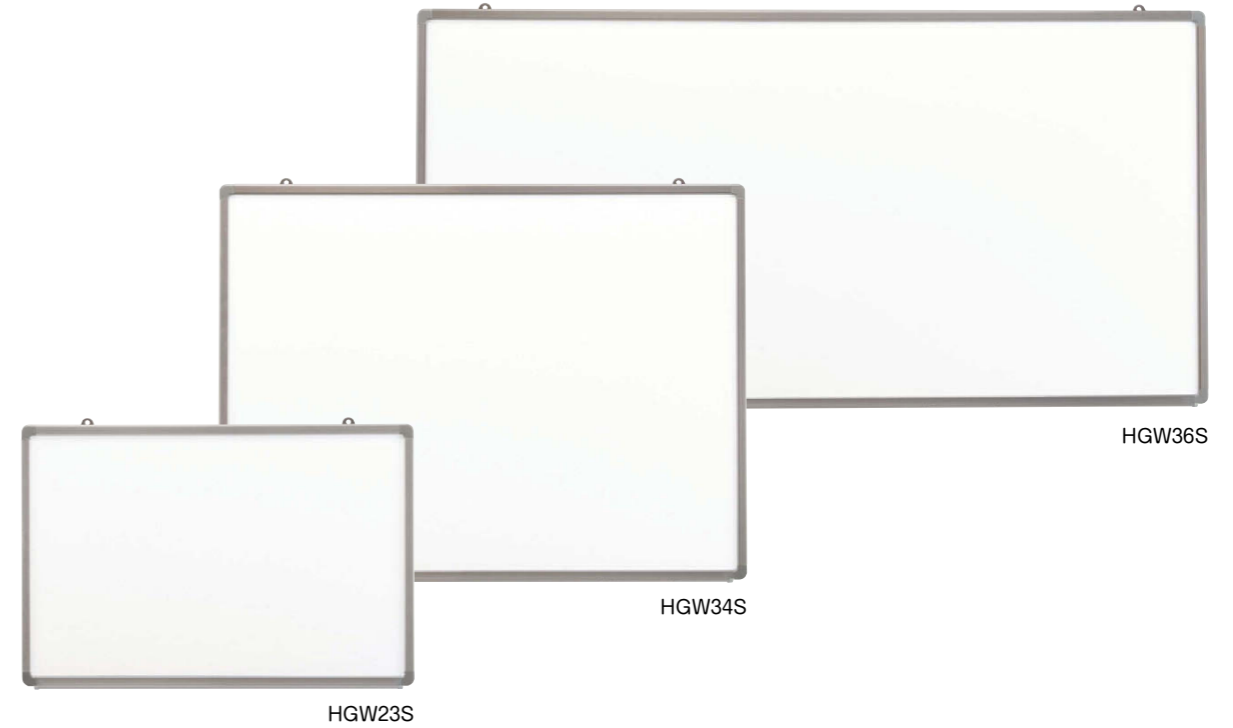

ハイグレードホワイトボード

ハイグレードボードは高級感のある枠を使用し、重厚でありながらそれぞれの空間に馴染みやすい製品です。表面材はホーロー鋼板を使用しています。アルミ枠（ステンカラー）と樹脂枠（ブラウンカラー）の2種類ございます。

美しいステンレス調のアルミ枠

ソフトな印象の樹脂枠

スライド式吊り金具部分

裏鋼板

固定式で安定感のあるペントレー。

ペントレー無しの仕様も承ります。

・全品に、イレイザー1個とマーカーペン2本がついております。
*ペンは必ずホワイトボード専用のものをお使いください。

無地 アルミ枠 高級感のあるステンレス調

品番	サイズ W×H×D (mm)	重量 (kg)
HGW36S	1800×900×70	11.0
HGW34S	1200×900×70	7.5
HGW23S	900×600×70	4.5

無地 樹脂枠 ソフトな印象のブラウンカラー樹脂枠

品番	サイズ W×H×D (mm)	重量 (kg)
HGW36B	1800×900×70	10.0
HGW34B	1200×900×70	7.0
HGW23B	900×600×70	4.0

HGW34B-204

品番	サイズ W×H×D (mm)	重量 (kg)	1行 (mm)	備考欄 (mm)
HGW36S-201	1800×900×70	11.0	45	240
HGW36S-204	1800×900×70	11.0	37	193
HGW34S-203	1200×900×70	7.5	55	200
HGW34S-204	1200×900×70	7.5	37	193
HGW23S-203	900×600×70	4.5	42	123
HGW23S-204	900×600×70	4.5	31	なし