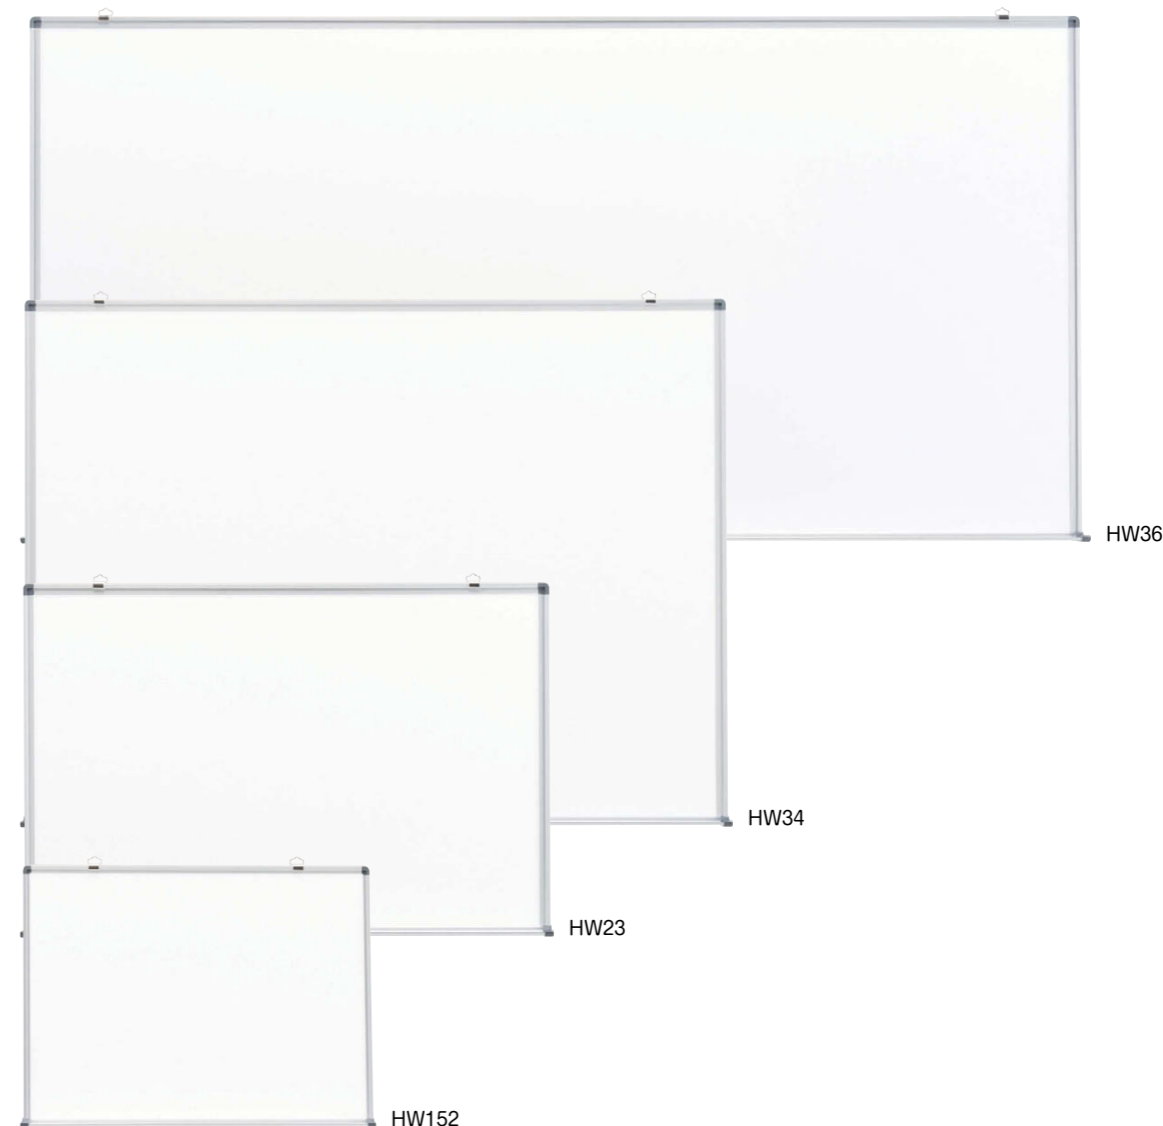

ホーロー仕様

品番	サイズ W×H×D (mm)	重量 (kg)
HW36	1800×900×65	11.0
HW35	1500×900×65	9.4
HW34	1200×900×65	7.5
HW24	1200×600×65	5.2
HW23	900×600×65	4.0
HW152	600×450×65	2.2
HW115	450×300×65	1.1

スチール仕様

品番	サイズ W×H×D (mm)	重量 (kg)
W36	1800×900×65	10.0
W35	1500×900×65	8.5
W34	1200×900×65	7.0
W24	1200×600×65	4.7
W23	900×600×65	3.5
W152	600×450×65	2.0
W115	450×300×65	1.0

ご希望の野引きも承ります。