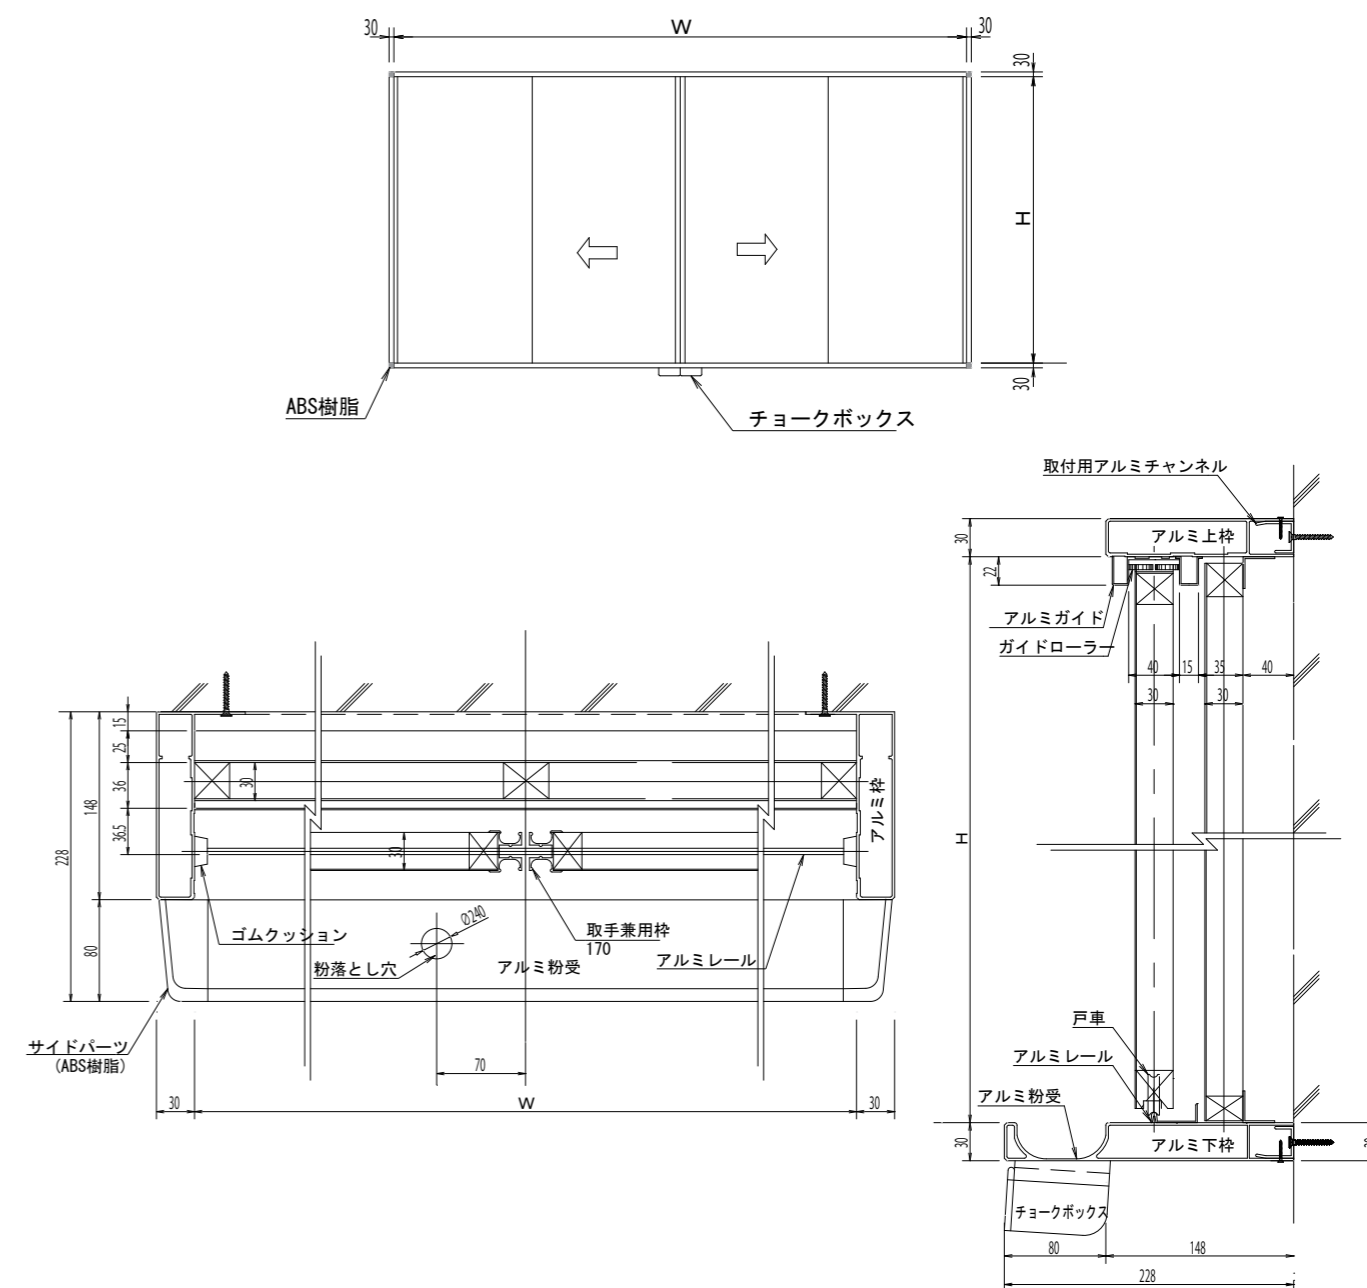

アルミ枠付引分式黒板

- ・ 5枚の板面で構成しています
- ・ 黒板・白板・掲示板の混合も可能です
- ・ 3枚の板面構成も可能です