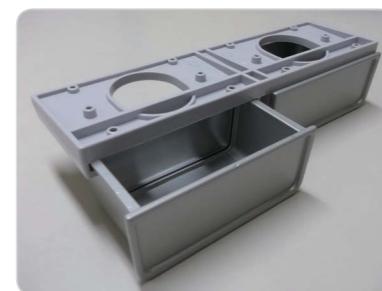

大型平面 黒板・白板・掲示板 (アルミ枠付)

従来、最もポピュラーな黒板でサイズも豊富です。
掲示板との組み合わせなど、正面背面を問わずご利用いただけます。

アルミ枠付平面黒板

《オプション》

チョークボックス

マーカーボックス

ピクチャーレール/ハンガー

| | 種類/サイズ (W×H) | 1200×900 | 1800×900 | 2400×900 | 2700×900 | 3600×900 | 1200×1200 |
|-----|--------------|----------|----------|----------|----------|----------|-----------|
| 黒板 | グリーンステール無地 | GS0912 | GS0918 | GS0924 | GS0927 | GS0936 | GS1212 |
| | グリーンステール暗線入 | GS0912A | GS0918A | GS0924A | GS0927A | GS0936A | GS1212A |
| | グリーンホーロー無地 | GH0912 | GH0918 | GH0924 | GH0927 | GH0936 | GH1212 |
| | グリーンホーロー暗線入 | GH0912A | GH0918A | GH0924A | GH0927A | GH0936A | GH1212A |
| 白板 | ホワイトホーロー無地 | WH0912 | WH0918 | WH0924 | WH0927 | WH0936 | WH1212 |
| | ホワイトホーロー暗線入 | WH0912A | WH0918A | WH0924A | WH0927A | WH0936A | WH1212A |
| 掲示板 | NKフォーム掲示板 | NKF0912 | NKF0918 | NKF0924 | NKF0927 | NKF0936 | NKF1212 |
| | マグピン掲示板 | MPB0912 | MPB0918 | MPB0924 | MPB0927 | MPB0936 | MPB1212 |

大型曲面 黒板・白板 (アルミ枠付)

教室正面用に多く使われるボードです。

緩やかな曲面は、どの位置から書いた文字などが見やすく目が疲れません。

アルミ枠付曲面黒板

| | 種類/サイズ (W×H) | 3600×900 | 3600×1200 | 4500×1200 | 5400×1200 |
|----|--------------|----------|-----------|-----------|-----------|
| 黒板 | グリーンスチール無地 | RGS0936 | RGS1236 | RGS1245 | RGS1254 |
| | グリーンスチール暗線入 | RGS0936A | RGS1236A | RGS1245A | RGS1254A |
| | グリーンホーロー無地 | RGH0936 | RGH1236 | RGH1245 | RGH1254 |
| | グリーンホーロー暗線入 | RGH0936A | RGH1236A | RGH1245A | RGH1254A |
| 白板 | ホワイター無地 | RWH0936 | RWH1236 | RWH1245 | RWH1254 |
| | ホワイター暗線入 | RWH0936A | RWH1236A | RWH1245A | RWH1254A |
| 捨枠 | アルミ製捨枠 | RSW312 | RSW412 | RSW415 | RSW418 |