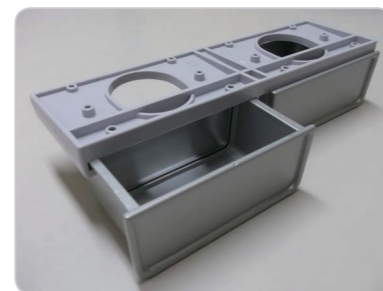

・ 1枚の板面が上下に最大570mm動きます

・ 書く人の身長に合わせた高さにセットできます

・ 平面と曲面の2つのタイプがあります

《オプション》

チョークボックス

マーカーボックス

ピクチャーレール/ハンガー

手動式上下 黒板・白板 (アルミ枠付)

・ 2枚の板面が上下にスライドするので壁面スペースを有効に活用できます

《オプション》

チョークボックス

マーカーボックス

アルミ枠付上下式黒板

| | 種類/サイズ (W×H) | 1800×1800 | 2400×1800 | 2700×1800 | 3600×1800 |
|----|--------------|-----------|-----------|-----------|-----------|
| 黒板 | グリーンスチール無地 | JGGS1818 | JGGS1824 | JGGS1827 | JGGS1836 |
| | グリーンスチール暗線入 | JGGS1818A | JGGS1824A | JGGS1827A | JGGS1836A |
| | グリーンホーロー無地 | JGGH1818 | JGGH1824 | JGGH1827 | JGGH1836 |
| | グリーンホーロー暗線入 | JGGH1818A | JGGH1824A | JGGH1827A | JGGH1836A |
| 白板 | ホワイトホーロー無地 | JGWH1818 | JGWH1824 | JGWH1827 | JGWH1836 |
| | ホワイトホーロー暗線入 | JGWH1818A | JGWH1824A | JGWH1827A | JGWH1836A |

手動式引分 黒板・白板 (アルミ枠付)

アルミ枠付引分式黒板

- ・ 5枚の板面で構成しています
- ・ 黒板・白板・掲示板の混合も可能です
- ・ 3枚の板面構成も可能です

《オプション》

チョークボックス

マーカーボックス

| | 種類 / サイズ | 3600×1200 | 4800×1200 |
|----|-------------|-----------|-----------|
| 黒板 | グリーンスチール無地 | PWGS1236 | PWGS1248 |
| | グリーンスチール暗線入 | PWGS1236A | PWGS1248A |
| | グリーンホーロー無地 | PWGH1236 | PWGH1248 |
| | グリーンホーロー暗線入 | PWGH1236A | PWGH1248A |
| 白板 | ホワイトホーロー無地 | PWWH1236 | PWWH1248 |
| | ホワイトホーロー暗線入 | PWWH1236A | PWWH1248A |