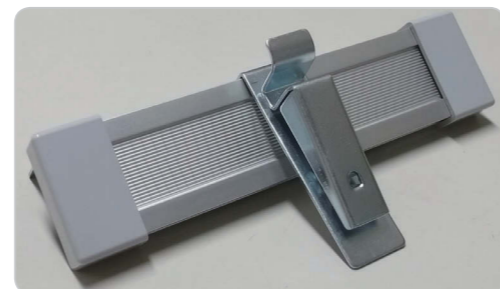

ピクチャーレール/ハンガー