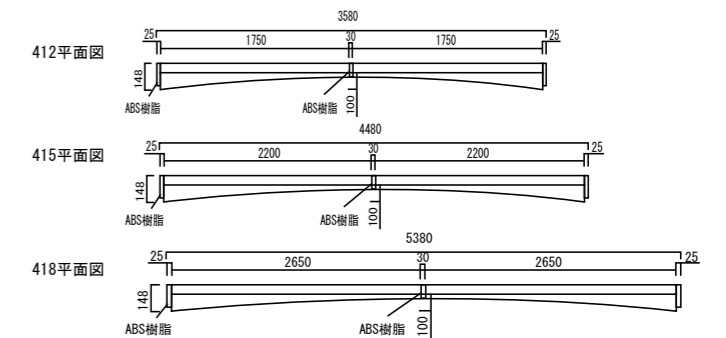

| 1800×1200 | 2400×1200 | 2700×1200 | 3600×1200 | 4500×1200 | 5400×1200 | 種類/サイズ (W×H) | |
|-----------|-----------|-----------|-----------|-----------|-----------|--------------|-----|
| GS1218 | GS1224 | GS1227 | GS1236 | GS1245 | GS1254 | グリーンステール無地 | 黒板 |
| GS1218A | GS1224A | GS1227A | GS1236A | GS1245A | GS1254A | グリーンステール暗線入 | |
| GH1218 | GH1224 | GH1227 | GH1236 | GH1245 | GH1254 | グリーンホーロー無地 | |
| GH1218A | GH1224A | GH1227A | GH1236A | GH1245A | GH1254A | グリーンホーロー暗線入 | |
| WH1218 | WH1224 | WH1227 | WH1236 | WH1245 | WH1254 | ホワイトホーロー無地 | 白板 |
| WH1218A | WH1224A | WH1227A | WH1236A | WH1245A | WH1254A | ホワイトホーロー暗線入 | |
| NKF1218 | NKF1224 | NKF1227 | NKF1236 | NKF1245 | NKF1254 | NKフォーム掲示板 | 掲示板 |
| MPB1218 | MPB1224 | MPB1227 | MPB1236 | MPB1245 | MPB1254 | マグピン掲示板 | |

大型曲面 黒板・白板 (アルミ枠付)

教室正面用に多く使われるボードです。

緩やかな曲面は、どの位置から書いた文字などが見やすく目が疲れません。

アルミ枠付曲面黒板

| | 種類/サイズ (W×H) | 3600×900 | 3600×1200 | 4500×1200 | 5400×1200 |
|----|--------------|----------|-----------|-----------|-----------|
| 黒板 | グリーンスチール無地 | RGS0936 | RGS1236 | RGS1245 | RGS1254 |
| | グリーンスチール暗線入 | RGS0936A | RGS1236A | RGS1245A | RGS1254A |
| | グリーンホーロー無地 | RGH0936 | RGH1236 | RGH1245 | RGH1254 |
| | グリーンホーロー暗線入 | RGH0936A | RGH1236A | RGH1245A | RGH1254A |
| 白板 | ホワイター無地 | RWH0936 | RWH1236 | RWH1245 | RWH1254 |
| | ホワイター暗線入 | RWH0936A | RWH1236A | RWH1245A | RWH1254A |
| 捨枠 | アルミ製捨枠 | RSW312 | RSW412 | RSW415 | RSW418 |