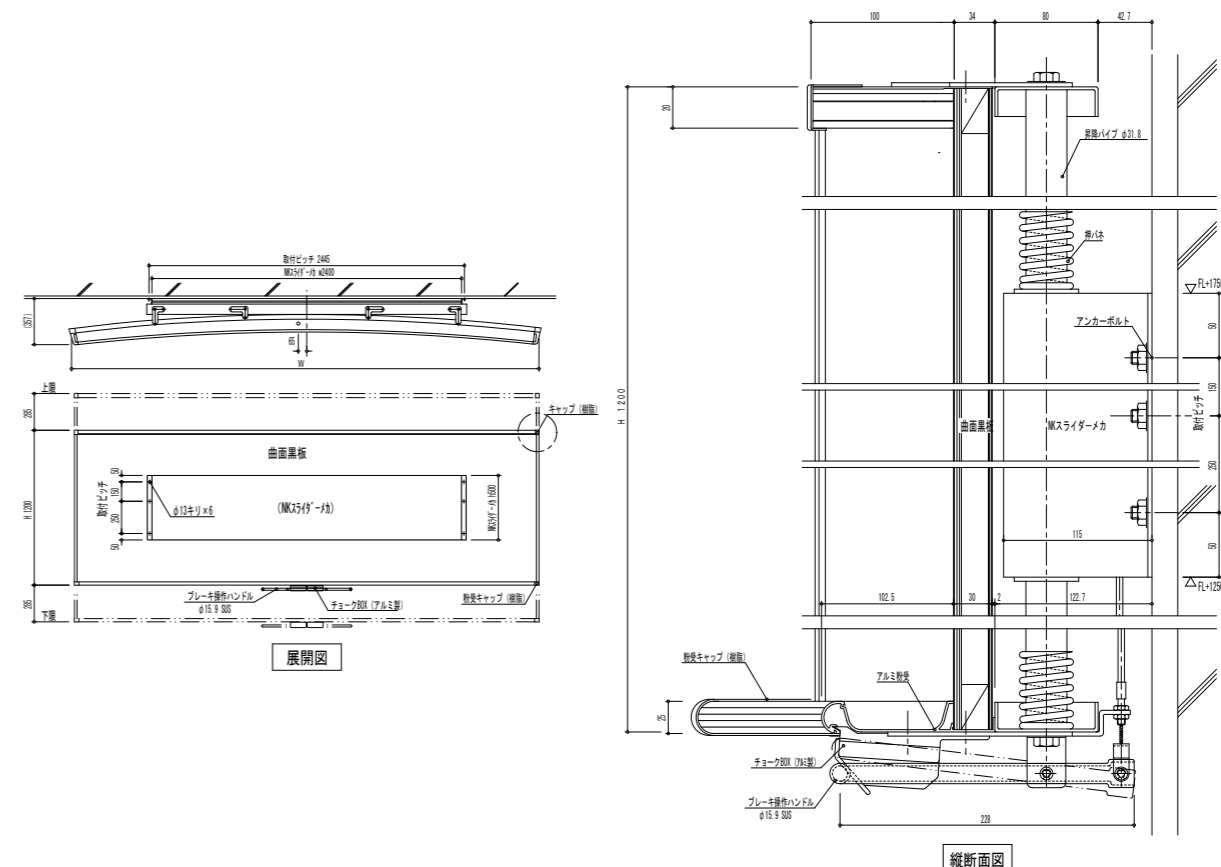

アルミ枠付NKスライダー曲面黒板