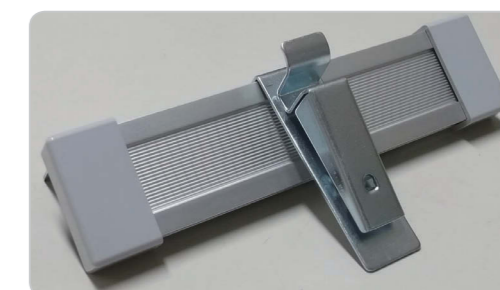

・ 1枚の板面が上下に最大570mm動きます

・ 書く人の身長に合わせた高さにセットできます

・ 平面と曲面の2つのタイプがあります

《オプション》

チョークボックス

マーカーボックス

ピクチャーレール/ハンガー

手動式上下 黒板・白板 (アルミ枠付)

・ 2枚の板面が上下にスライドするので壁面スペースを有効に活用できます

《オプション》

チョークボックス

マーカーボックス

アルミ枠付上下式黒板

| | 種類/サイズ (W×H) | 1800×1800 | 2400×1800 | 2700×1800 | 3600×1800 |
|----|--------------|-----------|-----------|-----------|-----------|
| 黒板 | グリーンスチール無地 | JGGS1818 | JGGS1824 | JGGS1827 | JGGS1836 |
| | グリーンスチール暗線入 | JGGS1818A | JGGS1824A | JGGS1827A | JGGS1836A |
| | グリーンホーロー無地 | JGGH1818 | JGGH1824 | JGGH1827 | JGGH1836 |
| | グリーンホーロー暗線入 | JGGH1818A | JGGH1824A | JGGH1827A | JGGH1836A |
| 白板 | ホワイトホーロー無地 | JGWH1818 | JGWH1824 | JGWH1827 | JGWH1836 |
| | ホワイトホーロー暗線入 | JGWH1818A | JGWH1824A | JGWH1827A | JGWH1836A |