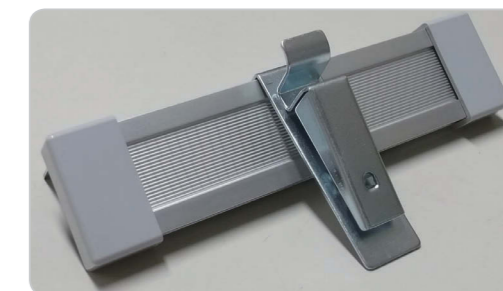

大型平面 黒板・白板・掲示板 (アルミ枠付)

従来、最もポピュラーな黒板でサイズも豊富です。
掲示板との組み合わせなど、正面背面を問わずご利用いただけます。

アルミ枠付平面黒板

《オプション》

チョークボックス

マーカーボックス

ピクチャーレール/ハンガー

| | 種類/サイズ (W×H) | 1200×900 | 1800×900 | 2400×900 | 2700×900 | 3600×900 | 1200×1200 |
|-----|--------------|----------|----------|----------|----------|----------|-----------|
| 黒板 | グリーンステール無地 | GS0912 | GS0918 | GS0924 | GS0927 | GS0936 | GS1212 |
| | グリーンステール暗線入 | GS0912A | GS0918A | GS0924A | GS0927A | GS0936A | GS1212A |
| | グリーンホーロー無地 | GH0912 | GH0918 | GH0924 | GH0927 | GH0936 | GH1212 |
| | グリーンホーロー暗線入 | GH0912A | GH0918A | GH0924A | GH0927A | GH0936A | GH1212A |
| 白板 | ホワイトホーロー無地 | WH0912 | WH0918 | WH0924 | WH0927 | WH0936 | WH1212 |
| | ホワイトホーロー暗線入 | WH0912A | WH0918A | WH0924A | WH0927A | WH0936A | WH1212A |
| 掲示板 | NKフォーム掲示板 | NKF0912 | NKF0918 | NKF0924 | NKF0927 | NKF0936 | NKF1212 |
| | マグピン掲示板 | MPB0912 | MPB0918 | MPB0924 | MPB0927 | MPB0936 | MPB1212 |

大型曲面 黒板・白板 (アルミ枠付)

教室正面用に多く使われるボードです。

緩やかな曲面は、どの位置から書いた文字などが見やすく目が疲れません。

アルミ枠付曲面黒板

| | 種類/サイズ (W×H) | 3600×900 | 3600×1200 | 4500×1200 | 5400×1200 |
|----|--------------|----------|-----------|-----------|-----------|
| 黒板 | グリーンスチール無地 | RGS0936 | RGS1236 | RGS1245 | RGS1254 |
| | グリーンスチール暗線入 | RGS0936A | RGS1236A | RGS1245A | RGS1254A |
| | グリーンホーロー無地 | RGH0936 | RGH1236 | RGH1245 | RGH1254 |
| | グリーンホーロー暗線入 | RGH0936A | RGH1236A | RGH1245A | RGH1254A |
| 白板 | ホワイター無地 | RWH0936 | RWH1236 | RWH1245 | RWH1254 |
| | ホワイター暗線入 | RWH0936A | RWH1236A | RWH1245A | RWH1254A |
| 捨枠 | アルミ製捨枠 | RSW312 | RSW412 | RSW415 | RSW418 |