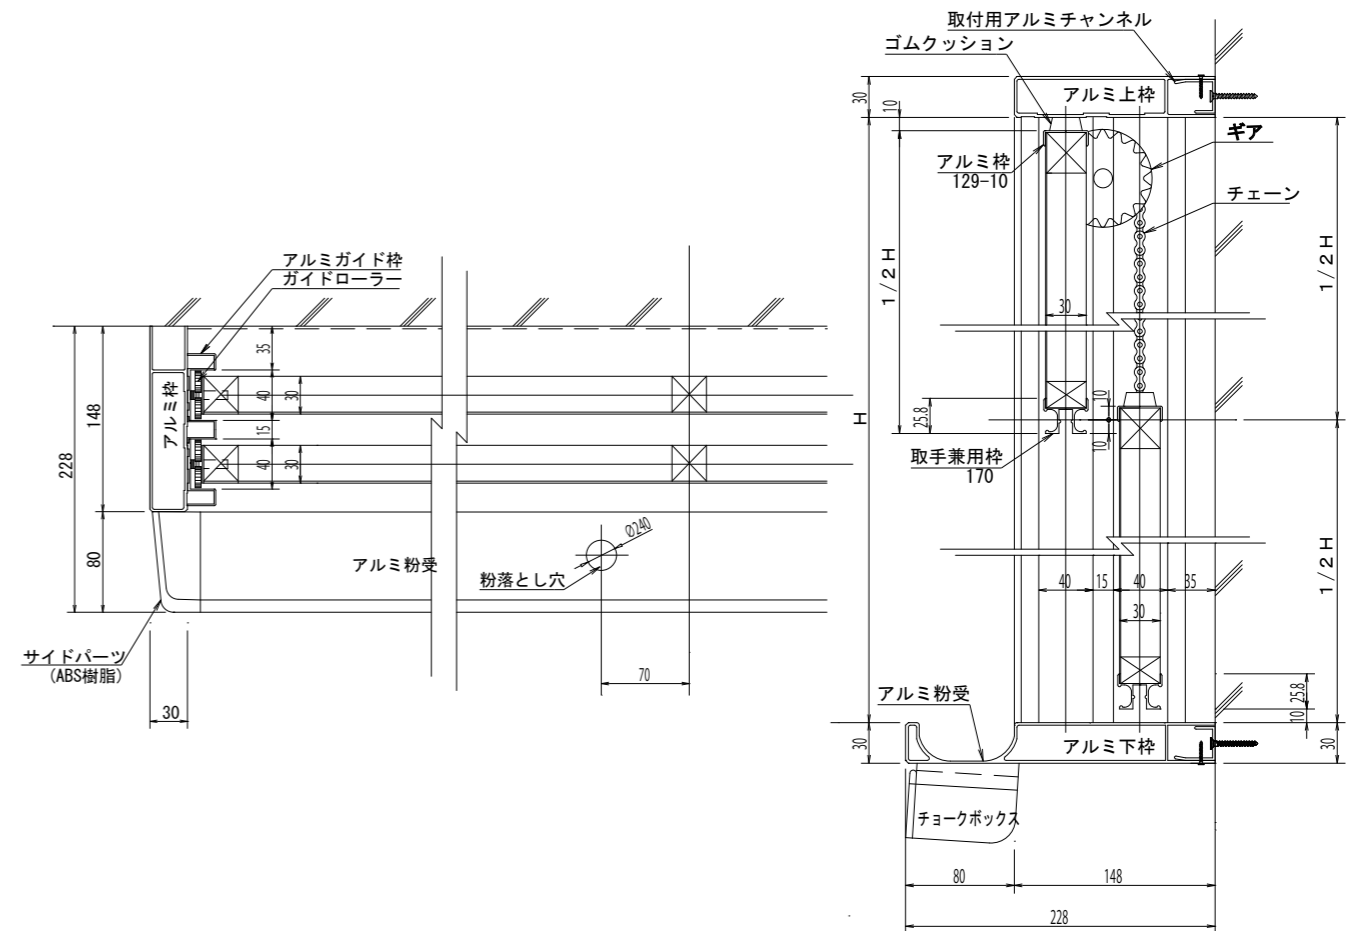

・ 2枚の板面が上下にスライドするので壁面スペースを有効に活用できます

《オプション》

チョークボックス

マーカーボックス

アルミ枠付上下式黒板

| | 種類/サイズ (W×H) | 1800×1800 | 2400×1800 | 2700×1800 | 3600×1800 |
|----|--------------|-----------|-----------|-----------|-----------|
| 黒板 | グリーンスチール無地 | JGGS1818 | JGGS1824 | JGGS1827 | JGGS1836 |
| | グリーンスチール暗線入 | JGGS1818A | JGGS1824A | JGGS1827A | JGGS1836A |
| | グリーンホーロー無地 | JGGH1818 | JGGH1824 | JGGH1827 | JGGH1836 |
| | グリーンホーロー暗線入 | JGGH1818A | JGGH1824A | JGGH1827A | JGGH1836A |
| 白板 | ホワイトホーロー無地 | JGWH1818 | JGWH1824 | JGWH1827 | JGWH1836 |
| | ホワイトホーロー暗線入 | JGWH1818A | JGWH1824A | JGWH1827A | JGWH1836A |