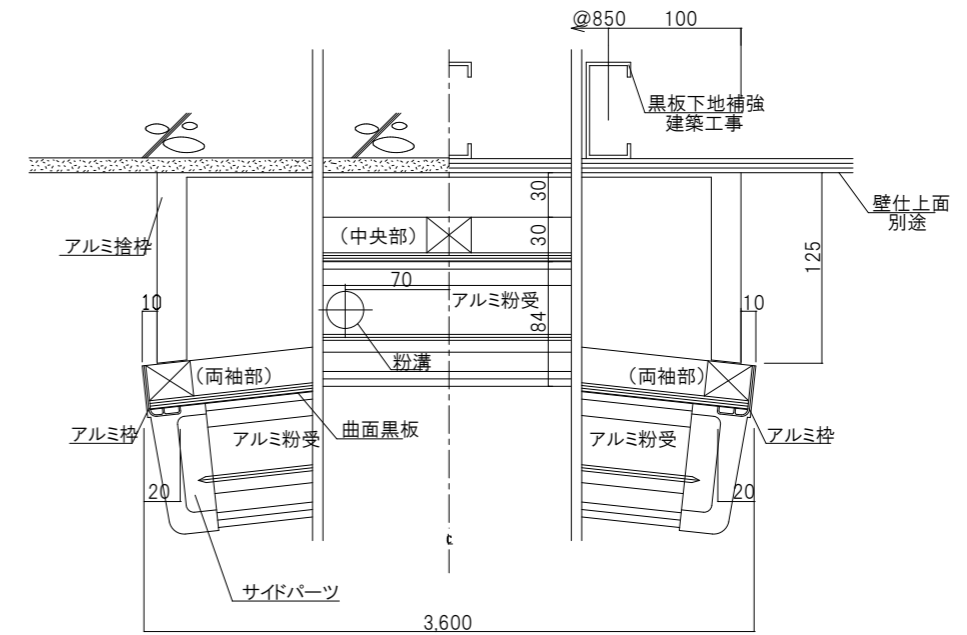

| 1800×1200 | 2400×1200 | 2700×1200 | 3600×1200 | 4500×1200 | 5400×1200 | 種類/サイズ (W×H) | |
|-----------|-----------|-----------|-----------|-----------|-----------|--------------|-----|
| GS1218 | GS1224 | GS1227 | GS1236 | GS1245 | GS1254 | グリーンステール無地 | 黒板 |
| GS1218A | GS1224A | GS1227A | GS1236A | GS1245A | GS1254A | グリーンステール暗線入 | |
| GH1218 | GH1224 | GH1227 | GH1236 | GH1245 | GH1254 | グリーンホーロー無地 | |
| GH1218A | GH1224A | GH1227A | GH1236A | GH1245A | GH1254A | グリーンホーロー暗線入 | |
| WH1218 | WH1224 | WH1227 | WH1236 | WH1245 | WH1254 | ホワイトホーロー無地 | 白板 |
| WH1218A | WH1224A | WH1227A | WH1236A | WH1245A | WH1254A | ホワイトホーロー暗線入 | |
| NKF1218 | NKF1224 | NKF1227 | NKF1236 | NKF1245 | NKF1254 | NKフォーム掲示板 | 掲示板 |
| MPB1218 | MPB1224 | MPB1227 | MPB1236 | MPB1245 | MPB1254 | マグピン掲示板 | |

大型曲面 黒板・白板 (アルミ枠付)

教室正面用に多く使われるボードです。

緩やかな曲面は、どの位置から書いた文字などが見やすく目が疲れません。

アルミ枠付曲面黒板

| | 種類/サイズ (W×H) | 3600×900 | 3600×1200 | 4500×1200 | 5400×1200 |
|----|--------------|----------|-----------|-----------|-----------|
| 黒板 | グリーンスチール無地 | RGS0936 | RGS1236 | RGS1245 | RGS1254 |
| | グリーンスチール暗線入 | RGS0936A | RGS1236A | RGS1245A | RGS1254A |
| | グリーンホーロー無地 | RGH0936 | RGH1236 | RGH1245 | RGH1254 |
| | グリーンホーロー暗線入 | RGH0936A | RGH1236A | RGH1245A | RGH1254A |
| 白板 | ホワイター無地 | RWH0936 | RWH1236 | RWH1245 | RWH1254 |
| | ホワイター暗線入 | RWH0936A | RWH1236A | RWH1245A | RWH1254A |
| 捨枠 | アルミ製捨枠 | RSW312 | RSW412 | RSW415 | RSW418 |