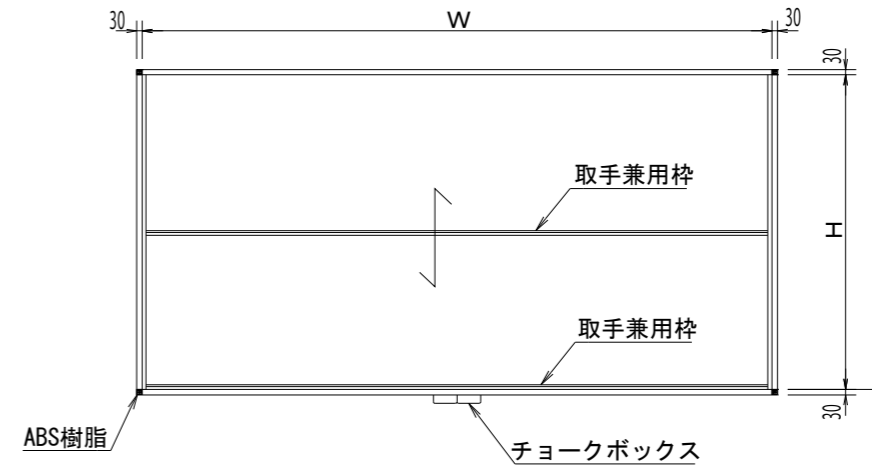

・ 2枚の板面が上下にスライドするので壁面スペースを有効に活用できます

《オプション》

チョークボックス

マーカーボックス

アルミ枠付上下式黒板

| | 種類/サイズ (W×H) | 1800×1800 | 2400×1800 | 2700×1800 | 3600×1800 |
|----|--------------|-----------|-----------|-----------|-----------|
| 黒板 | グリーンスチール無地 | JGGS1818 | JGGS1824 | JGGS1827 | JGGS1836 |
| | グリーンスチール暗線入 | JGGS1818A | JGGS1824A | JGGS1827A | JGGS1836A |
| | グリーンホーロー無地 | JGGH1818 | JGGH1824 | JGGH1827 | JGGH1836 |
| | グリーンホーロー暗線入 | JGGH1818A | JGGH1824A | JGGH1827A | JGGH1836A |
| 白板 | ホワイトホーロー無地 | JGWH1818 | JGWH1824 | JGWH1827 | JGWH1836 |
| | ホワイトホーロー暗線入 | JGWH1818A | JGWH1824A | JGWH1827A | JGWH1836A |

手動式引分 黒板・白板 (アルミ枠付)

アルミ枠付引分式黒板

- ・ 5枚の板面で構成しています
- ・ 黒板・白板・掲示板の混合も可能です
- ・ 3枚の板面構成も可能です

《オプション》

チョークボックス

マーカーボックス

| | 種類 / サイズ | 3600×1200 | 4800×1200 |
|----|-------------|-----------|-----------|
| 黒板 | グリーンスチール無地 | PWGS1236 | PWGS1248 |
| | グリーンスチール暗線入 | PWGS1236A | PWGS1248A |
| | グリーンホーロー無地 | PWGH1236 | PWGH1248 |
| | グリーンホーロー暗線入 | PWGH1236A | PWGH1248A |
| 白板 | ホワイトホーロー無地 | PWWH1236 | PWWH1248 |
| | ホワイトホーロー暗線入 | PWWH1236A | PWWH1248A |