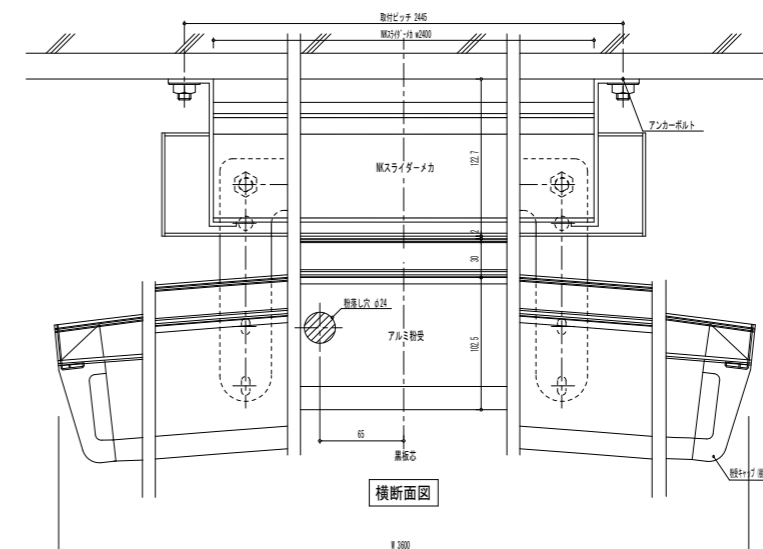

アルミ枠付NKスライダー曲面黒板