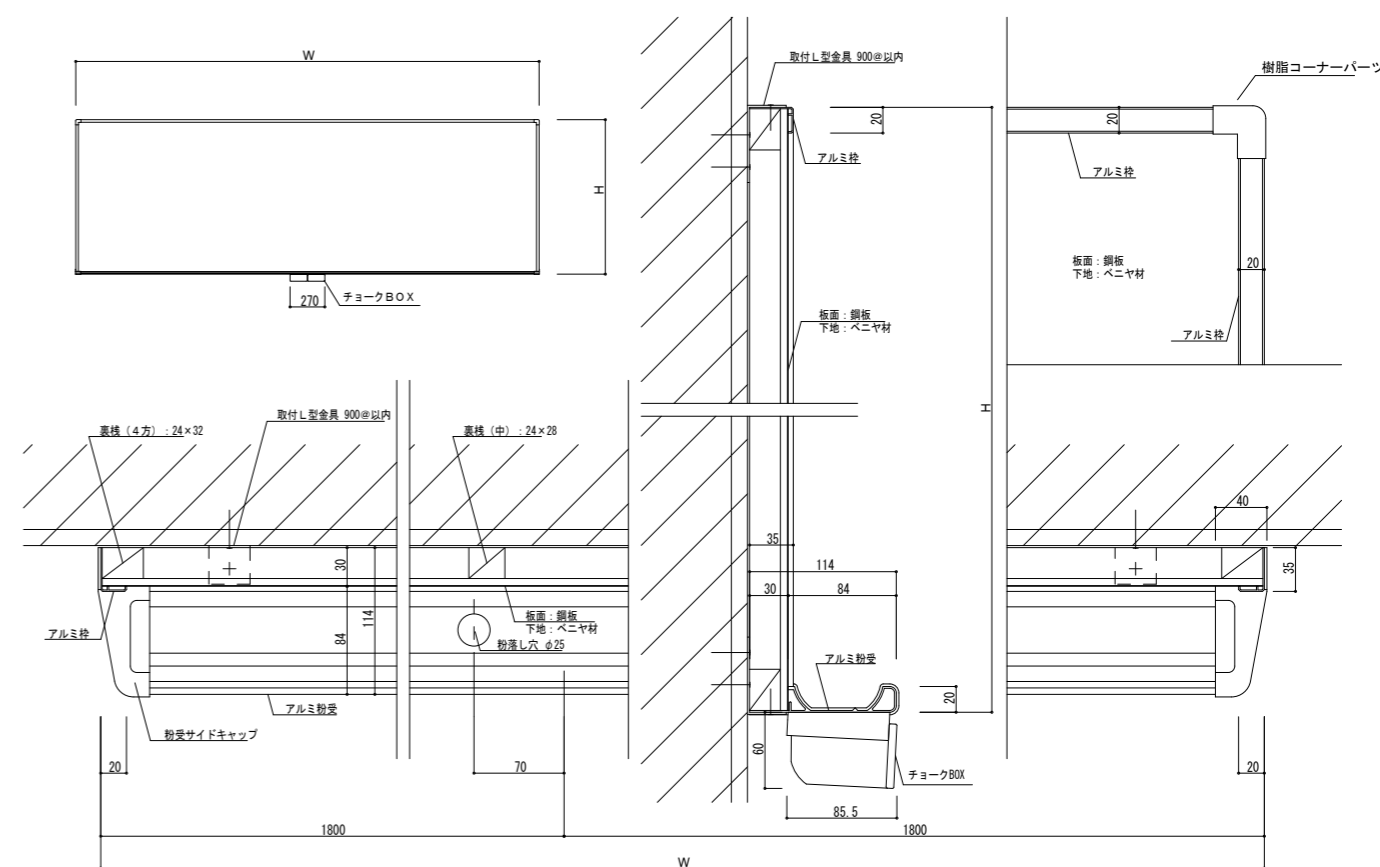

大型平面 黒板・白板・掲示板 (アルミ枠付)

従来、最もポピュラーな黒板でサイズも豊富です。
掲示板との組み合わせなど、正面背面を問わずご利用いただけます。

アルミ枠付平面黒板

《オプション》

チョークボックス

マーカーボックス

ピクチャーレール/ハンガー

| | 種類/サイズ (W×H) | 1200×900 | 1800×900 | 2400×900 | 2700×900 | 3600×900 | 1200×1200 |
|-----|--------------|----------|----------|----------|----------|----------|-----------|
| 黒板 | グリーンステール無地 | GS0912 | GS0918 | GS0924 | GS0927 | GS0936 | GS1212 |
| | グリーンステール暗線入 | GS0912A | GS0918A | GS0924A | GS0927A | GS0936A | GS1212A |
| | グリーンホーロー無地 | GH0912 | GH0918 | GH0924 | GH0927 | GH0936 | GH1212 |
| | グリーンホーロー暗線入 | GH0912A | GH0918A | GH0924A | GH0927A | GH0936A | GH1212A |
| 白板 | ホワイトホーロー無地 | WH0912 | WH0918 | WH0924 | WH0927 | WH0936 | WH1212 |
| | ホワイトホーロー暗線入 | WH0912A | WH0918A | WH0924A | WH0927A | WH0936A | WH1212A |
| 掲示板 | NKフォーム掲示板 | NKF0912 | NKF0918 | NKF0924 | NKF0927 | NKF0936 | NKF1212 |
| | マグピン掲示板 | MPB0912 | MPB0918 | MPB0924 | MPB0927 | MPB0936 | MPB1212 |

大型曲面 黒板・白板 (アルミ枠付)

教室正面用に多く使われるボードです。

緩やかな曲面は、どの位置から書いた文字などが見やすく目が疲れません。

アルミ枠付曲面黒板

| | 種類/サイズ (W×H) | 3600×900 | 3600×1200 | 4500×1200 | 5400×1200 |
|----|--------------|----------|-----------|-----------|-----------|
| 黒板 | グリーンスチール無地 | RGS0936 | RGS1236 | RGS1245 | RGS1254 |
| | グリーンスチール暗線入 | RGS0936A | RGS1236A | RGS1245A | RGS1254A |
| | グリーンホーロー無地 | RGH0936 | RGH1236 | RGH1245 | RGH1254 |
| | グリーンホーロー暗線入 | RGH0936A | RGH1236A | RGH1245A | RGH1254A |
| 白板 | ホワイター無地 | RWH0936 | RWH1236 | RWH1245 | RWH1254 |
| | ホワイター暗線入 | RWH0936A | RWH1236A | RWH1245A | RWH1254A |
| 捨枠 | アルミ製捨枠 | RSW312 | RSW412 | RSW415 | RSW418 |