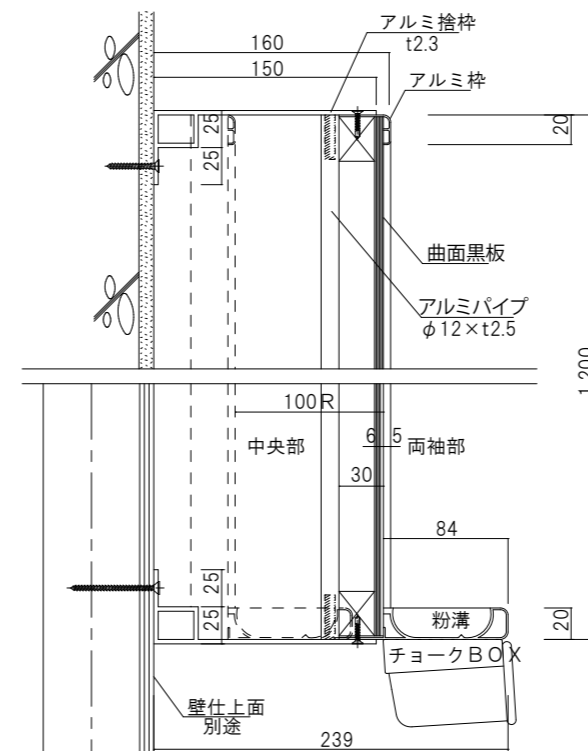

| 1800×1200 | 2400×1200 | 2700×1200 | 3600×1200 | 4500×1200 | 5400×1200 | 種類/サイズ (W×H) | |
|-----------|-----------|-----------|-----------|-----------|-----------|--------------|-----|
| GS1218 | GS1224 | GS1227 | GS1236 | GS1245 | GS1254 | グリーンステール無地 | 黒板 |
| GS1218A | GS1224A | GS1227A | GS1236A | GS1245A | GS1254A | グリーンステール暗線入 | |
| GH1218 | GH1224 | GH1227 | GH1236 | GH1245 | GH1254 | グリーンホーロー無地 | |
| GH1218A | GH1224A | GH1227A | GH1236A | GH1245A | GH1254A | グリーンホーロー暗線入 | |
| WH1218 | WH1224 | WH1227 | WH1236 | WH1245 | WH1254 | ホワイトホーロー無地 | 白板 |
| WH1218A | WH1224A | WH1227A | WH1236A | WH1245A | WH1254A | ホワイトホーロー暗線入 | |
| NKF1218 | NKF1224 | NKF1227 | NKF1236 | NKF1245 | NKF1254 | NKフォーム掲示板 | 掲示板 |
| MPB1218 | MPB1224 | MPB1227 | MPB1236 | MPB1245 | MPB1254 | マグピン掲示板 | |

大型曲面 黒板・白板 (アルミ枠付)

教室正面用に多く使われるボードです。

緩やかな曲面は、どの位置から書いた文字などが見やすく目が疲れません。

アルミ枠付曲面黒板

| | 種類/サイズ (W×H) | 3600×900 | 3600×1200 | 4500×1200 | 5400×1200 |
|----|--------------|----------|-----------|-----------|-----------|
| 黒板 | グリーンスチール無地 | RGS0936 | RGS1236 | RGS1245 | RGS1254 |
| | グリーンスチール暗線入 | RGS0936A | RGS1236A | RGS1245A | RGS1254A |
| | グリーンホーロー無地 | RGH0936 | RGH1236 | RGH1245 | RGH1254 |
| | グリーンホーロー暗線入 | RGH0936A | RGH1236A | RGH1245A | RGH1254A |
| 白板 | ホワイター無地 | RWH0936 | RWH1236 | RWH1245 | RWH1254 |
| | ホワイター暗線入 | RWH0936A | RWH1236A | RWH1245A | RWH1254A |
| 捨枠 | アルミ製捨枠 | RSW312 | RSW412 | RSW415 | RSW418 |