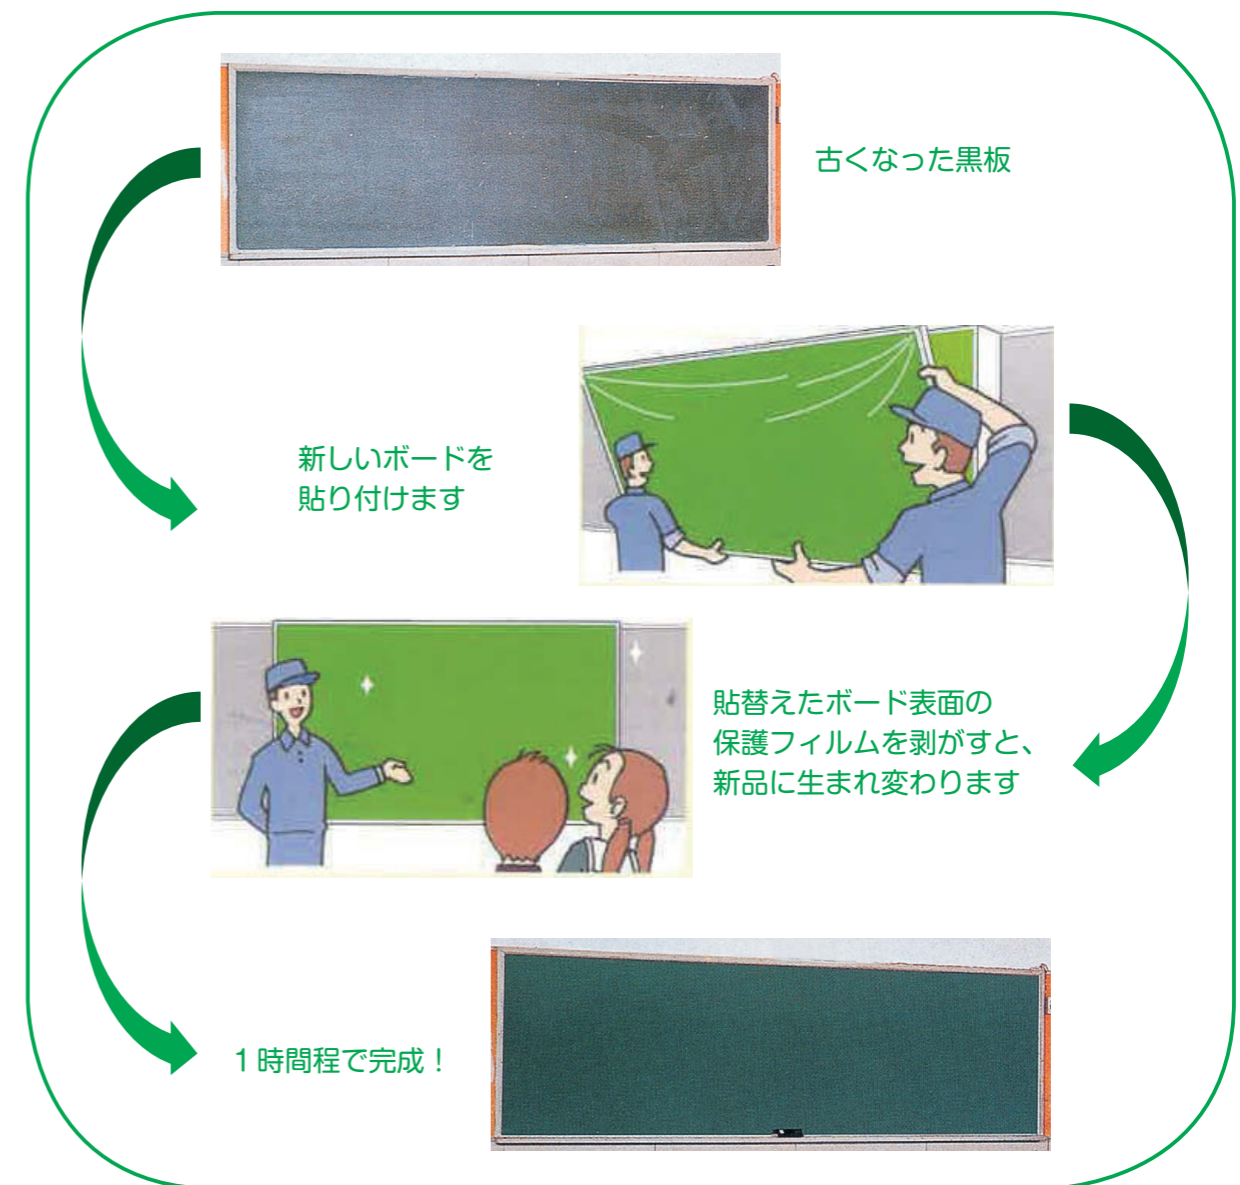

貼替修理

古くなった 黒板・ホワイトボード・掲示板が
短時間でリフレッシュ

寿命の診断

- ・板面が光って見えにくい
- ・チョークが滑って書きにくい
- ・チョークの乗りが悪い

貼替時期です！

- ① 新設に比べて工事が簡単ですので、長期休暇期間以外でも施工可能です。
- ② 作業時間はわずか60分程度ですので授業に支障をきたしません。
- ③ コストが新設の2分の1程度です。

黒板をホワイトボードに貼替が可能です

下記のボードも承ります。

1. ・グリーンスチール 無地
   - ・グリーンスチール 暗線入
   - ・ホワイトホーロー 無地
   - ・ホワイトホーロー 暗線入
2. *別墅引も承ります

貼替修理工程