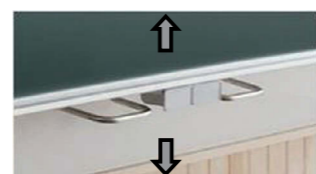

大型曲面 黒板・白板 (アルミ枠付)

教室正面用に多く使われるボードです。

緩やかな曲面は、どの位置から書いた文字などが見やすく目が疲れません。

アルミ枠付曲面黒板

| | 種類/サイズ (W×H) | 3600×900 | 3600×1200 | 4500×1200 | 5400×1200 |
|----|--------------|----------|-----------|-----------|-----------|
| 黒板 | グリーンスチール無地 | RGS0936 | RGS1236 | RGS1245 | RGS1254 |
| | グリーンスチール暗線入 | RGS0936A | RGS1236A | RGS1245A | RGS1254A |
| | グリーンホーロー無地 | RGH0936 | RGH1236 | RGH1245 | RGH1254 |
| | グリーンホーロー暗線入 | RGH0936A | RGH1236A | RGH1245A | RGH1254A |
| 白板 | ホワイター無地 | RWH0936 | RWH1236 | RWH1245 | RWH1254 |
| | ホワイター暗線入 | RWH0936A | RWH1236A | RWH1245A | RWH1254A |
| 捨枠 | アルミ製捨枠 | RSW312 | RSW412 | RSW415 | RSW418 |

《オプション》

チョークボックス

マーカーボックス

ピクチャーレール/ハンガー

NKスライダー 黒板・白板 (アルミ枠付)

アルミ枠付NKスライダー曲面黒板

| | 種類/サイズ (W×H) | 3600×1200 |
|------|--------------|------------|
| 平面黒板 | グリーンスチール無地 | SLGS1236 |
| | グリーンスチール暗線入 | SLGS1236A |
| | グリーンホーロー無地 | SLGH1236 |
| | グリーンホーロー暗線入 | SLGH1236A |
| 曲面黒板 | グリーンスチール無地 | SLRGS1236 |
| | グリーンスチール暗線入 | SLRGS1236A |
| | グリーンホーロー無地 | SLRGH1236 |
| | グリーンホーロー暗線入 | SLRGH1236A |
| 平面白板 | ホワイトホーロー無地 | SLWH1236 |
| | ホワイトホーロー暗線入 | SLWH1236A |
| 曲面白板 | ホワイトホーロー無地 | SLRWH1236 |
| | ホワイトホーロー暗線入 | SLRWH1236A |

・ 1枚の板面が上下に最大570mm動きます

・ 書く人の身長に合わせた高さにセットできます

・ 平面と曲面の2つのタイプがあります

《オプション》

チョークボックス

マーカーボックス

ピクチャーレール/ハンガー

手動式上下 黒板・白板 (アルミ枠付)