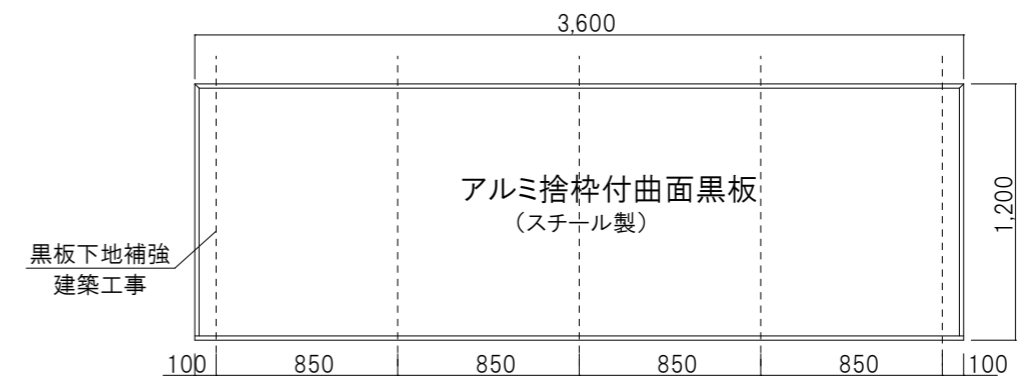

| 1800×1200 | 2400×1200 | 2700×1200 | 3600×1200 | 4500×1200 | 5400×1200 | 種類/サイズ (W×H) | |
|-----------|-----------|-----------|-----------|-----------|-----------|--------------|-----|
| GS1218 | GS1224 | GS1227 | GS1236 | GS1245 | GS1254 | グリーンステール無地 | 黒板 |
| GS1218A | GS1224A | GS1227A | GS1236A | GS1245A | GS1254A | グリーンステール暗線入 | |
| GH1218 | GH1224 | GH1227 | GH1236 | GH1245 | GH1254 | グリーンホーロー無地 | |
| GH1218A | GH1224A | GH1227A | GH1236A | GH1245A | GH1254A | グリーンホーロー暗線入 | |
| WH1218 | WH1224 | WH1227 | WH1236 | WH1245 | WH1254 | ホワイトホーロー無地 | 白板 |
| WH1218A | WH1224A | WH1227A | WH1236A | WH1245A | WH1254A | ホワイトホーロー暗線入 | |
| NKF1218 | NKF1224 | NKF1227 | NKF1236 | NKF1245 | NKF1254 | NKフォーム掲示板 | 掲示板 |
| MPB1218 | MPB1224 | MPB1227 | MPB1236 | MPB1245 | MPB1254 | マグピン掲示板 | |

大型曲面 黒板・白板 (アルミ枠付)

教室正面用に多く使われるボードです。

緩やかな曲面は、どの位置から書いた文字などが見やすく目が疲れません。

アルミ枠付曲面黒板

| | 種類/サイズ (W×H) | 3600×900 | 3600×1200 | 4500×1200 | 5400×1200 |
|----|--------------|----------|-----------|-----------|-----------|
| 黒板 | グリーンスチール無地 | RGS0936 | RGS1236 | RGS1245 | RGS1254 |
| | グリーンスチール暗線入 | RGS0936A | RGS1236A | RGS1245A | RGS1254A |
| | グリーンホーロー無地 | RGH0936 | RGH1236 | RGH1245 | RGH1254 |
| | グリーンホーロー暗線入 | RGH0936A | RGH1236A | RGH1245A | RGH1254A |
| 白板 | ホワイター無地 | RWH0936 | RWH1236 | RWH1245 | RWH1254 |
| | ホワイター暗線入 | RWH0936A | RWH1236A | RWH1245A | RWH1254A |
| 捨枠 | アルミ製捨枠 | RSW312 | RSW412 | RSW415 | RSW418 |