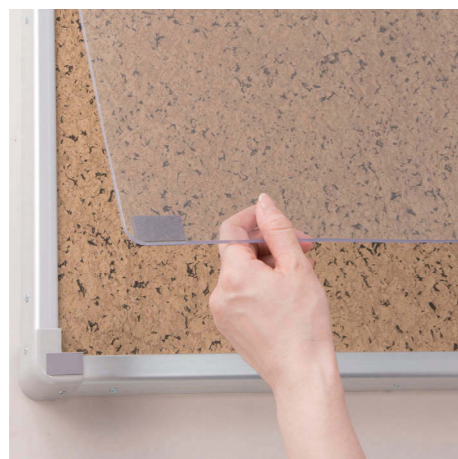

スタンダードタイプ

品番	サイズ W×H×D (mm)	重量 (kg)
PL36	1800×900×17	12.0
PL34	1200×900×17	8.0
PL23	900×600×17	4.5

カバー付タイプ

品番	サイズ W×H×D (mm)	重量 (kg)
PLC36	1800×900×45	19.0
PLC34	1200×900×45	13.5
PLC23	900×600×45	7.0

*別寸法も承ります