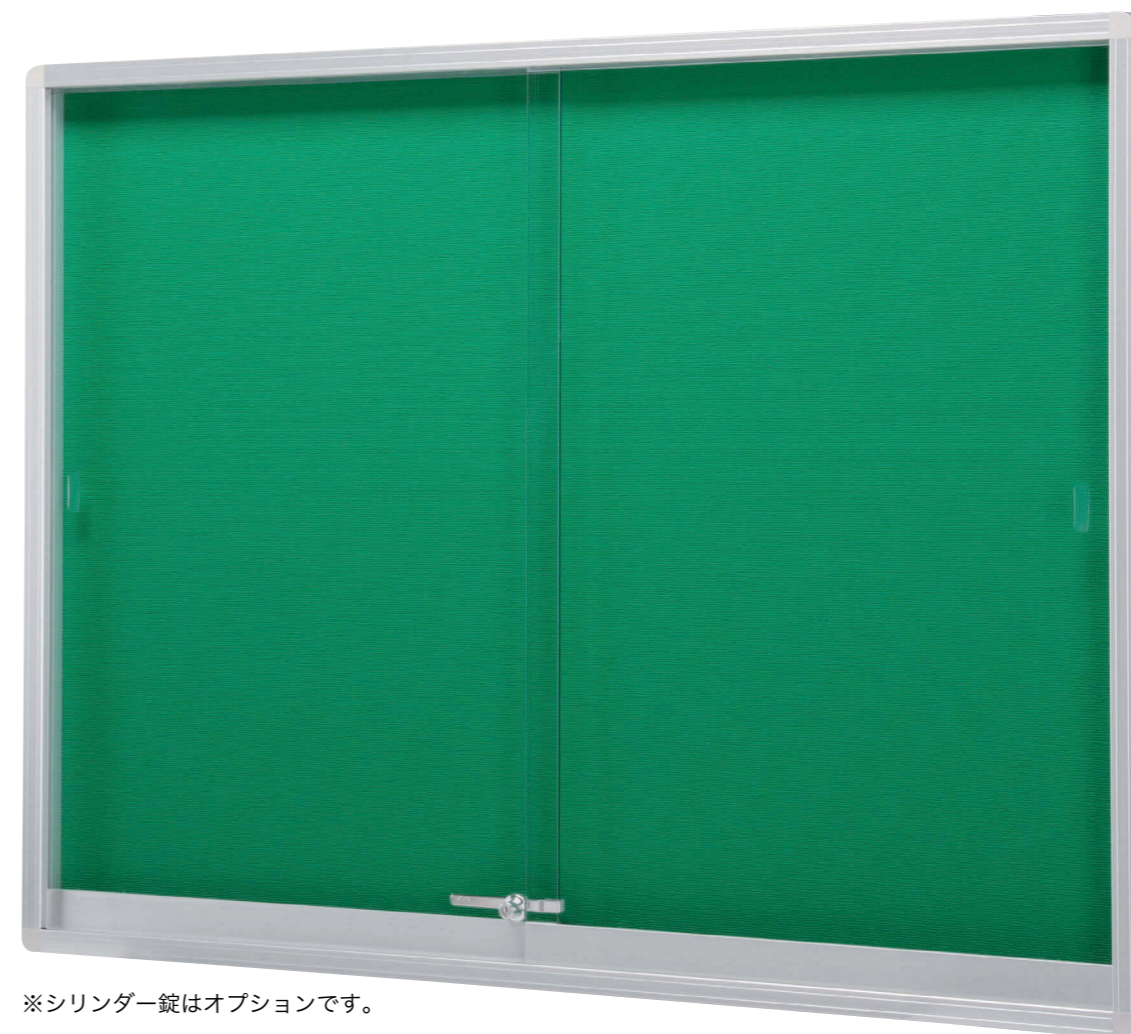

品番	サイズ W×H×D (mm)	重量 (kg)
PLC36	1800×900×45	19.0
PLC34	1200×900×45	13.5
PLC23	900×600×45	7.0

*別寸法も承ります

アルミ掲示板室内用45

奥行きが僅か45mmの超薄型タイプなので、狭い廊下などでも場所をとりません。

AOKS45-34

※シリンダー錠はオプションです。

- ・掲示部分はNKフォーム仕様。ホワイトボード、グリーンボード、マグピンボードにも変更できます。NKフォーム・マグピンボードはカラーをご指定ください。(P.34・35参照)
- ・引き違いガラス戸付き。オプションでアクリル戸または強化ガラスの仕様も承ります。
- ・オプションでシリンダー錠を付けられます。