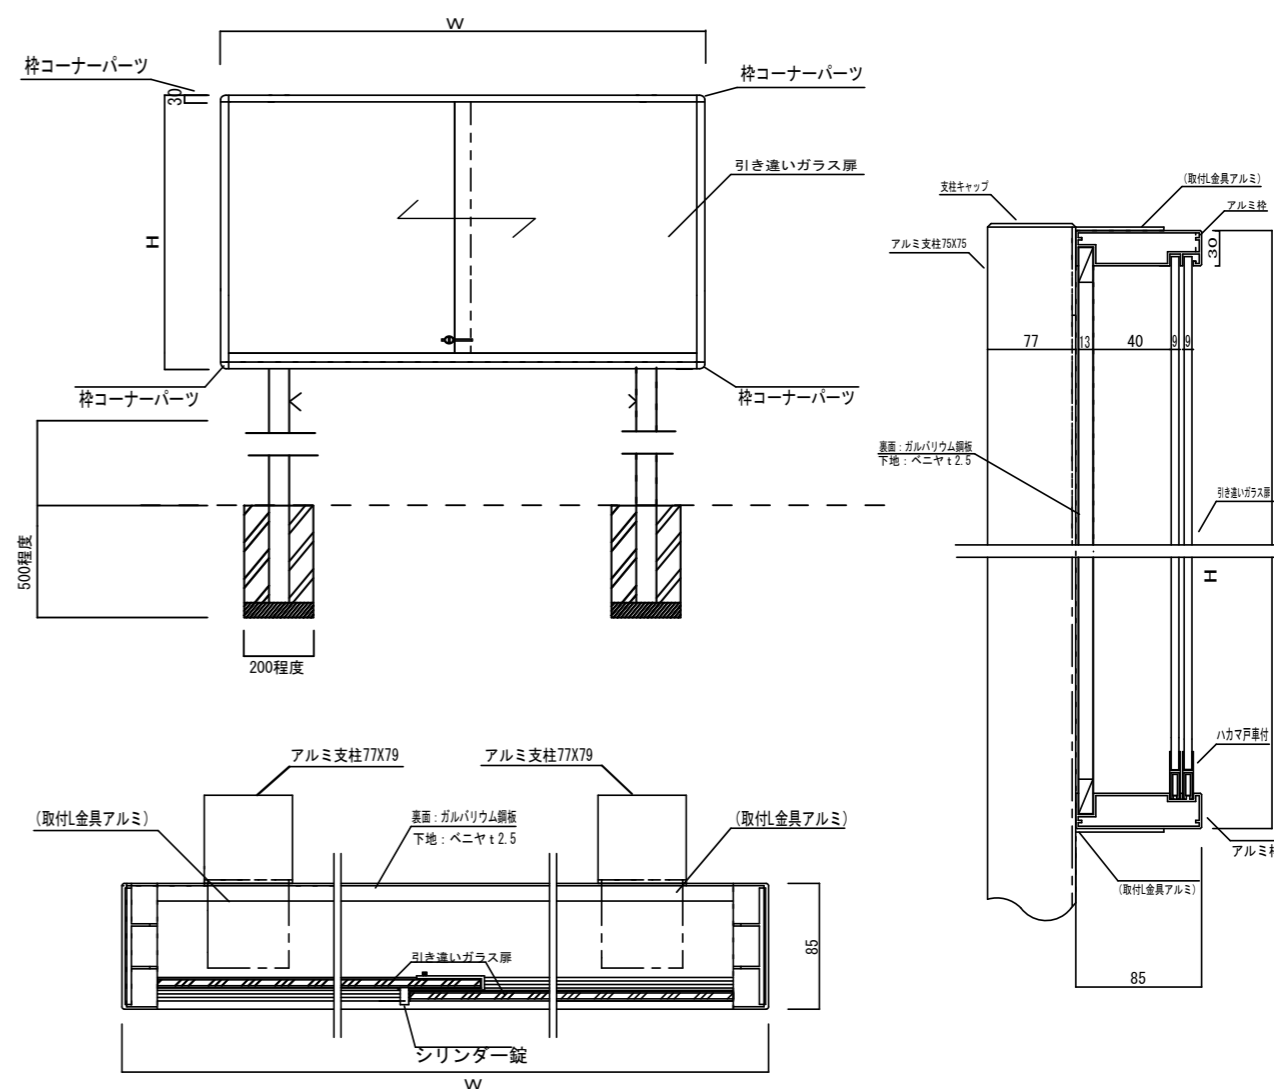

- ・掲示部分はNKフォーム仕様。
  ホワイトボード、グリーンボード、マグピンボードにも変更できます。NKフォーム・マグピンボードはカラーをご指定ください。(P.34・35参照)
- ・引き違いガラス戸付き。オプションでアクリル戸または強化ガラスの仕様も承ります。
- ・壁付けタイプもございます。

シルバー

品番	板面サイズ W×H×D (mm)
AOKS36	1800×900×85
AOKS35	1500×900×85
AOKS34	1200×900×85

ブラウン

品番	板面サイズ W×H×D (mm)
AOKSB36	1800×900×85
AOKSB35	1500×900×85
AOKSB34	1200×900×85

シルバー壁付け<脚なし>

品番	板面サイズ W×H×D (mm)	重量 (kg)
AOKS36K	1800×900×85	39.0
AOKS35K	1500×900×85	33.0
AOKS34K	1200×900×85	26.0

ブラウン壁付け<脚なし>

品番	板面サイズ W×H×D (mm)	重量 (kg)
AOKSB36K	1800×900×85	39.0
AOKSB35K	1500×900×85	33.0
AOKSB34K	1200×900×85	26.0