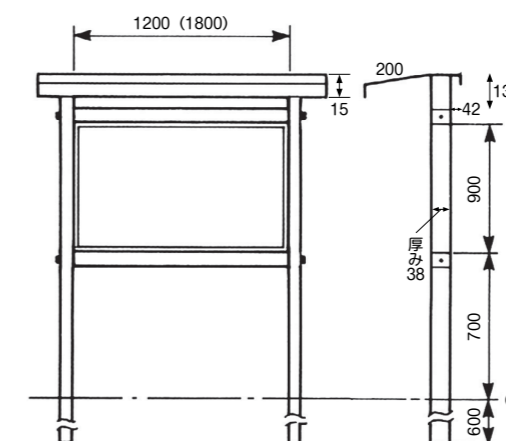

### ブラウン

品番	板面サイズ W×H (mm)
AODX1224B	2400×1200
AODX1218B	1800×1200
AODX918B	1800× 900
AODX912B	1200× 900

\* 背面はシルバー色です

・ 蛍光灯付の場合は下記の仕様になります

サイズ W×H (mm)	電力	蛍光灯本数
1200×2400	20W	2灯
1200×1800	40W	1灯
900×1800	40W	1灯
900×1200	20W	1灯

## 屋根付掲示板

簡易型で町内会の掲示板として多く利用されています

YOK34

\* 背面はシルバー色です

- ・ 掲示部分はNKフォーム仕様。ホワイトボード、グリーンボード、マグピンボードにも変更できます。NKフォーム・マグピンボードはカラーをご指定ください。(P.34・35参照)
- ・ 屋根、脚柱はスチール製

\* 板面にガラスは付いておりません

品番	サイズ W×H×D (mm)	板面サイズ (W×H×D)
YOK36	2000×1738×200	1800×900
YOK34	1400×1738×200	1200×900

跳ね上げ式掲示板 壁付けタイプ

HAK36SK

品番	板面サイズ W×H×D (mm)
HAK46SK	1830×1230×70
HAK36SK	1830× 930×70
HAK35SK	1530× 930×70
HAK34SK	1230× 930×70
HAK33SK	930× 930×70
HAK23SK	930× 630×70

品番	板面サイズ W×H×D (mm)
HAK46BK	1830×1230×70
HAK36BK	1830× 930×70
HAK35BK	1530× 930×70
HAK34BK	1230× 930×70
HAK33BK	930× 930×70
HAK23BK	930× 630×70