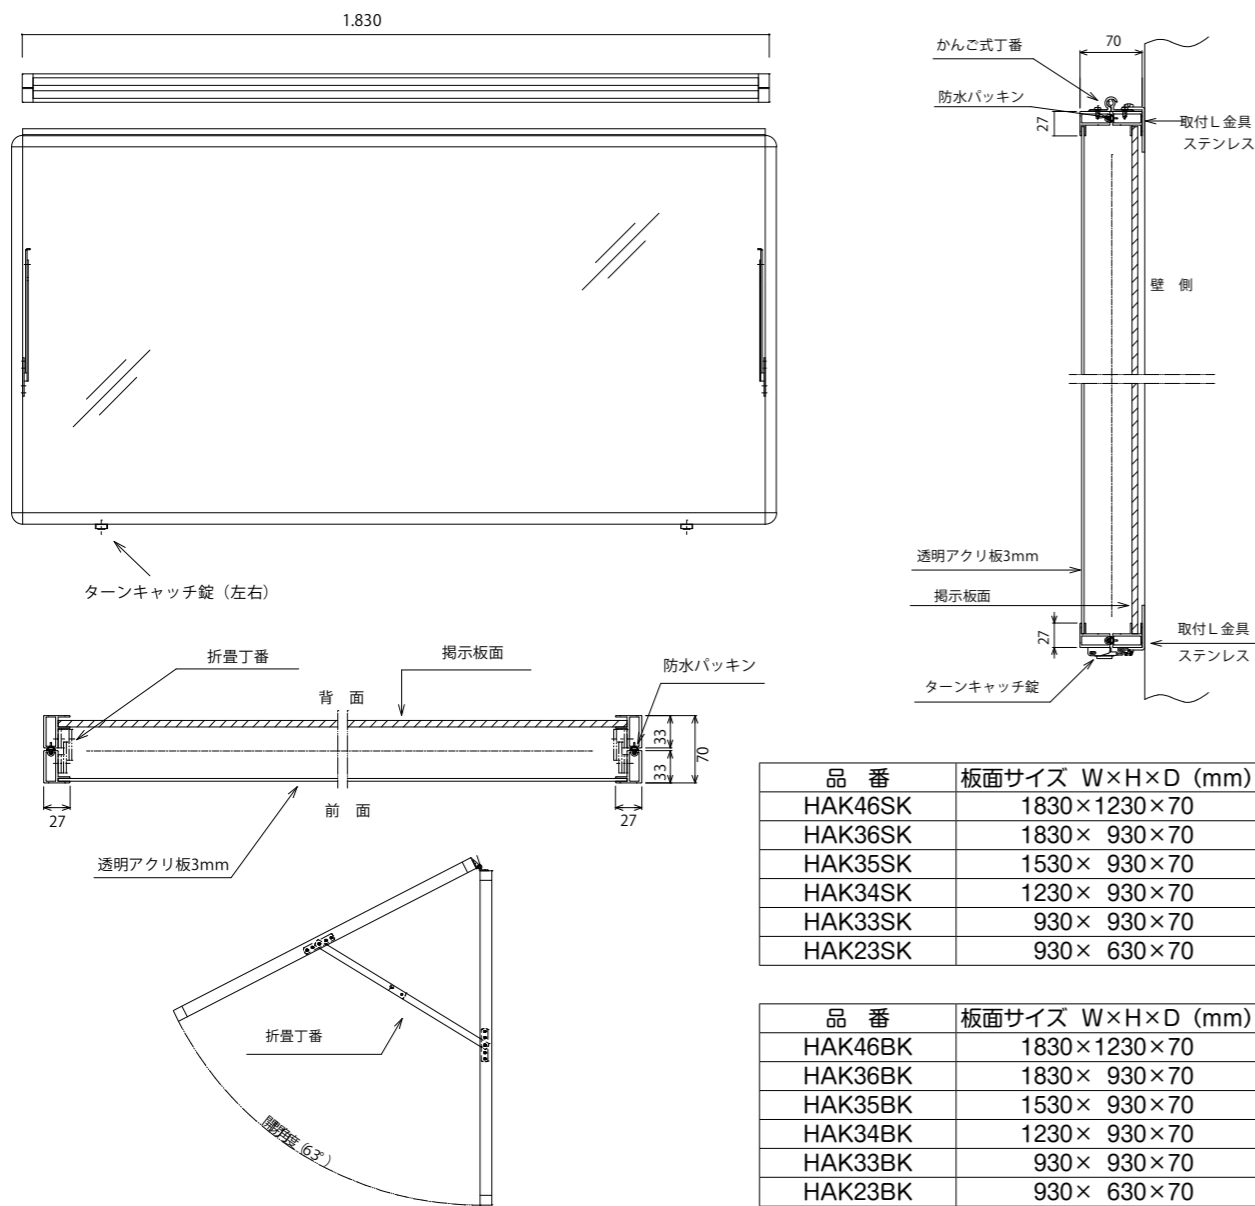

跳ね上げ式掲示板 壁付けタイプ

品番	板面サイズ W×H×D (mm)
HAK46SK	1830×1230×70
HAK36SK	1830× 930×70
HAK35SK	1530× 930×70
HAK34SK	1230× 930×70
HAK33SK	930× 930×70
HAK23SK	930× 630×70

品番	板面サイズ W×H×D (mm)
HAK46BK	1830×1230×70
HAK36BK	1830× 930×70
HAK35BK	1530× 930×70
HAK34BK	1230× 930×70
HAK33BK	930× 930×70
HAK23BK	930× 630×70

屋外掲示板 施工例

6

6