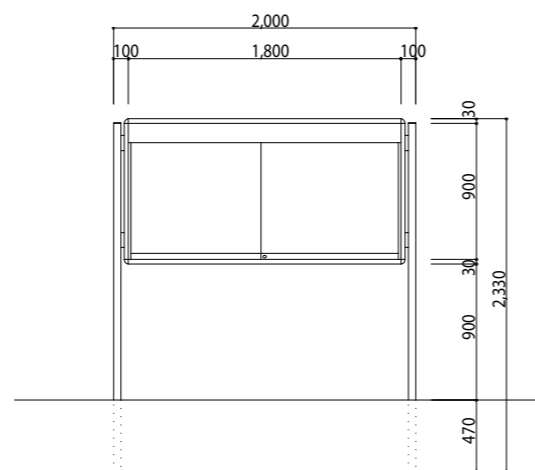

アルミ屋外掲示板ハイグレード

仕様

- ・ 掲示部分はグリーンスチール。オプションでNKフォームやホワイトホーローにすることも可能です
- ・ 掲示部分をNKフォーム仕様にする場合は、カラーをご指定ください。(P.34参照)
- ・ ガラス2枚引き違い式 (1200×2400は3枚) プッシュ錠付
- ・ 支柱2本付 (1200×2400は3本付)
- ・ アルミはブラウン色もございます
- ・ 上部に見出プレート付 (オプションでタイトル文字入れも承ります)
- ・ 壁付けタイプもございます。
- ・ オプションで蛍光灯付もございます。

シルバー

品番	板面サイズ W×H (mm)
AODX1224S	2400×1200
AODX1218S	1800×1200
AODX918S	1800× 900
AODX912S	1200× 900

ブラウン

品番	板面サイズ W×H (mm)
AODX1224B	2400×1200
AODX1218B	1800×1200
AODX918B	1800× 900
AODX912B	1200× 900

* 背面はシルバー色です

・ 蛍光灯付の場合は下記の仕様になります

サイズ W×H (mm)	電力	蛍光灯本数
1200×2400	20W	2灯
1200×1800	40W	1灯
900×1800	40W	1灯
900×1200	20W	1灯

* EEスイッチ付

屋根付掲示板

簡易型で町内会の掲示板として多く利用されています

* 背面はシルバー色です

- ・ 掲示部分はNKフォーム仕様。ホワイトボード、グリーンボード、マグピンボードにも変更できます。NKフォーム・マグピンボードはカラーをご指定ください。(P.34・35参照)
- ・ 屋根、脚柱はスチール製

* 板面にガラスは付いておりません

品番	サイズ W×H×D (mm)	板面サイズ (W×H×D)
YOK36	2000×1738×200	1800×900
YOK34	1400×1738×200	1200×900