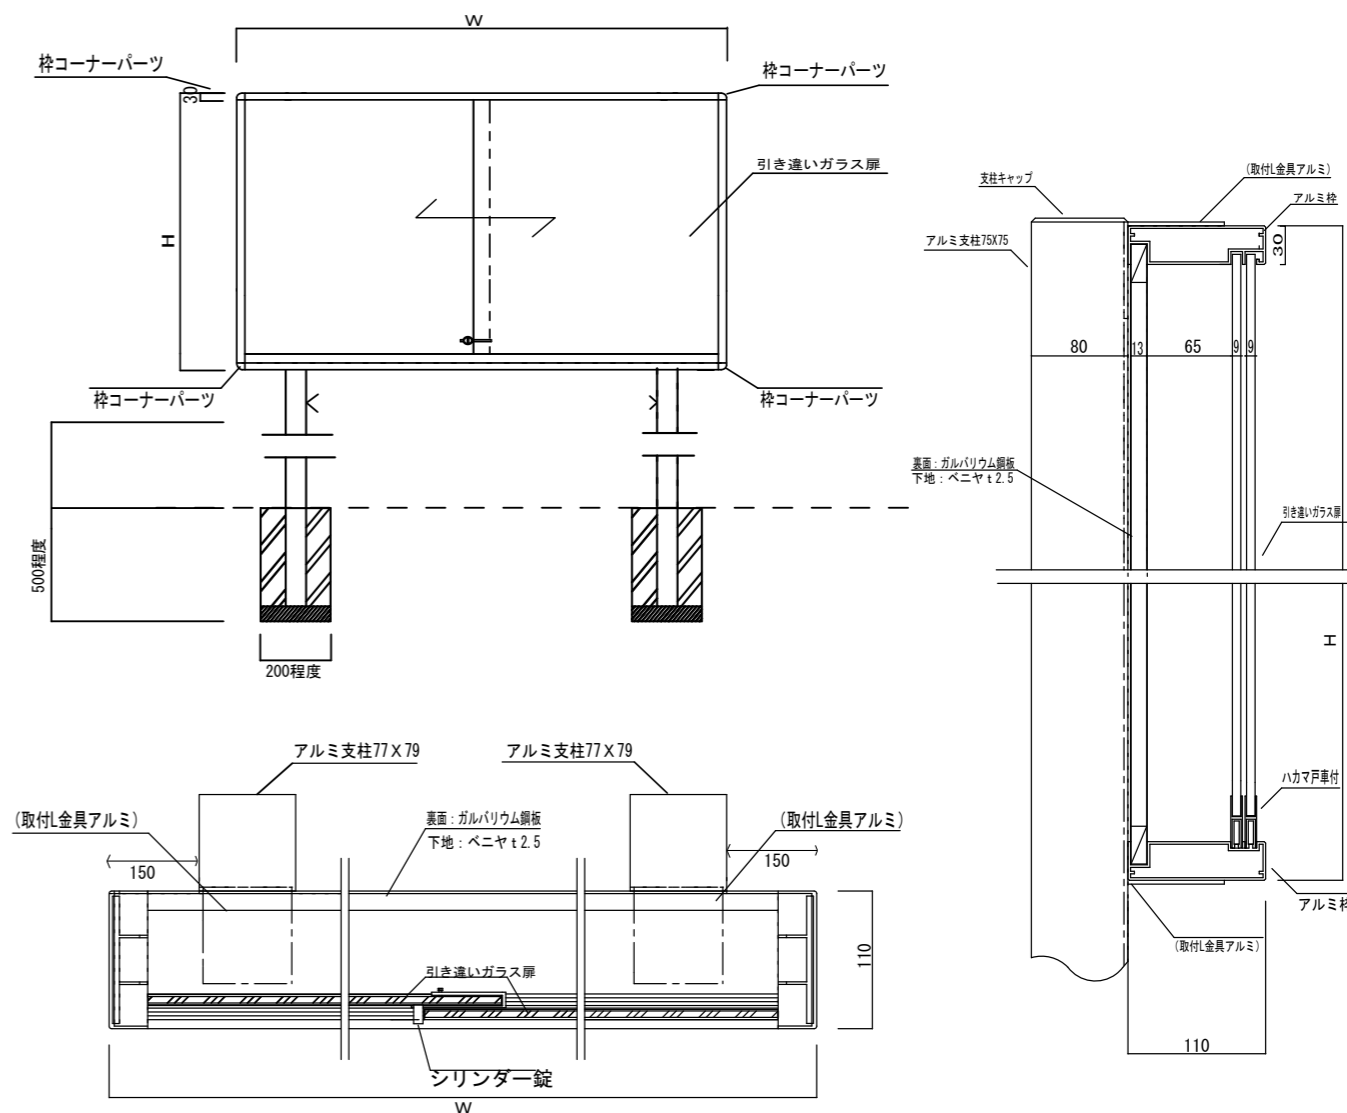

# アルミ屋外掲示板110 (シルバー色/ブラウン色)

AOK36

コーナーパーツ部分

AOK34

AOKB34

- ・ 掲示部分はNKフォーム仕様。  
ホワイトボード、グリーンボード、マグピンボードにも変更できます。NKフォーム・マグピンボードはカラーをご指定ください。(P.34・35参照)
- ・ 引き違いガラス戸付き。オプションでアクリル戸または強化ガラスの仕様も承ります。
- ・ シリンダー錠が付いております。
- ・ オプションで蛍光灯付もごさいます。
- ・ 壁付けタイプもごさいます。

シルバー

品番	板面サイズ W×H×D (mm)
AOK48	2430×1230×110
AOK46	1830×1230×110
AOK38	2430×930×110
AOK36	1830×930×110
AOK35	1530×930×110
AOK34	1230×930×110

ブラウン

品番	板面サイズ W×H×D (mm)
AOKB48	2430×1230×110
AOKB46	1830×1230×110
AOKB38	2430×930×110
AOKB36	1830×930×110
AOKB35	1530×930×110
AOKB34	1230×930×110

シルバー壁付け<脚なし>

品番	板面サイズ W×H×D (mm)	重量 (kg)
AOK48K	2430×1230×110	78.0
AOK46K	1830×1230×110	60.0
AOK38K	2430×930×110	60.0
AOK36K	1830×930×110	43.0
AOK35K	1530×930×110	36.0
AOK34K	1230×930×110	20.0

ブラウン壁付け<脚なし>

品番	板面サイズ W×H×D (mm)	重量 (kg)
AOKB48K	2430×1230×110	78.0
AOKB46K	1830×1230×110	60.0
AOKB38K	2430×930×110	60.0
AOKB36K	1830×930×110	43.0
AOKB35K	1530×930×110	36.0
AOKB34K	1230×930×110	20.0

\*W2430サイズはガラス戸が3枚/脚柱が3本になります。