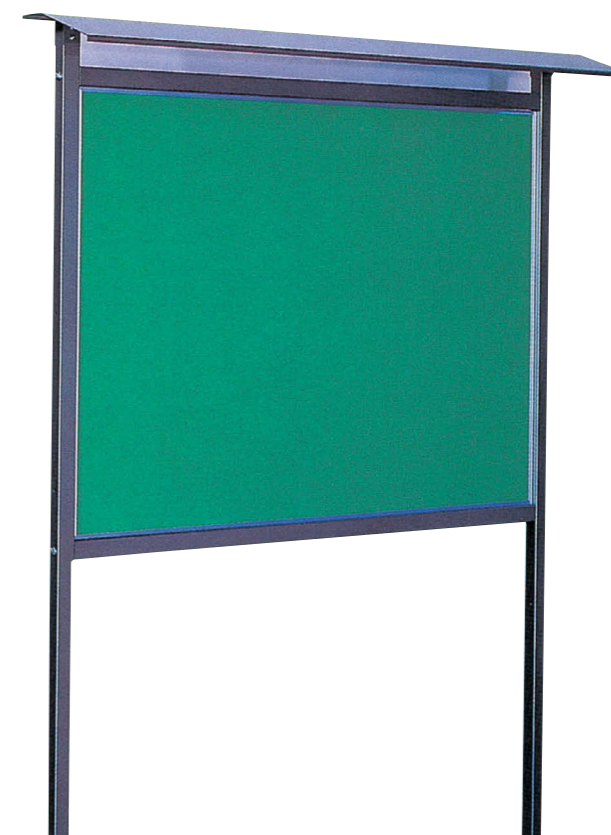

屋根付掲示板

簡易型で町内会の掲示板として多く利用されています

YOK34

* 背面はシルバー色です

- ・ 掲示部分はNKフォーム仕様。ホワイトボード、グリーンボード、マグピンボードにも変更できます。NKフォーム・マグピンボードはカラーをご指定ください。(P.34・35参照)
- ・ 屋根、脚柱はスチール製

* 板面にガラスは付いておりません

品番	サイズ W×H×D (mm)	板面サイズ (W×H×D)
YOK36	2000×1738×200	1800×900
YOK34	1400×1738×200	1200×900