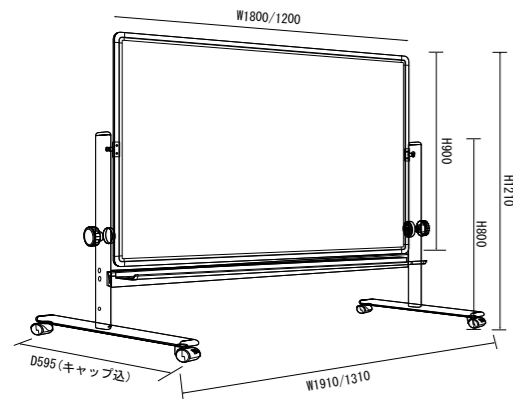

グリーンスチール

品番	板面サイズ W×H×D (mm)	共通仕様
GKK36	1800×900×14	板面：片面グリーンスチール無地 脚部：スチールメラミン焼付塗装 キャスター付
GKK35	1500×900×14	
GKK34	1200×900×14	

五面観音固定脚付ボード

GKG312

ホワイトホーロー

品番	板面サイズ W×H×D (mm)	板面全開サイズ (W×H)	板面全閉サイズ (W×H)
GKHW412	3600×1200×35	3600×1200×35	1800×1200×70
GKHW312	3600×900×35	3600×900×35	1800×900×70

グリーンスチール

品番	板面サイズ W×H×D (mm)	板面全開サイズ (W×H)	板面全閉サイズ (W×H)
GKG412	3600×1200×35	3600×1200×35	1800×1200×70
GKG312	3600×900×35	3600×900×35	1800×900×70

ジュニア回転脚付ボード (両面)

お子様が使いやすいように設計されたジュニアボードは、幼稚園や保育園でのご使用に最適です。

WJ36

GJ36

ホワイトホーロー

品番	板面サイズ W×H×D (mm)
HWJ36	1800×900×14
HWJ34	1200×900×14

ホワイトスチール

品番	板面サイズ W×H×D (mm)
WJ36	1800×900×14
WJ34	1200×900×14

グリーンスチール

品番	板面サイズ W×H×D (mm)
GJ36	1800×900×14
GJ34	1200×900×14

スクリーン付
回転ボード

回転ボードにスクリーンをセット。キャスター付で移動も簡単です。

スクリーン使用時

SGLS36ボード使用時

ホワイトホーロー

品番	板面サイズ W×H×D (mm)	スクリーン全開サイズ (W×H)
SHWLS36	1800×900×14	1800×1350

ホワイトスチール

品番	板面サイズ W×H×D (mm)	スクリーン全開サイズ (W×H)
SWLS36	1800×900×14	1800×1350