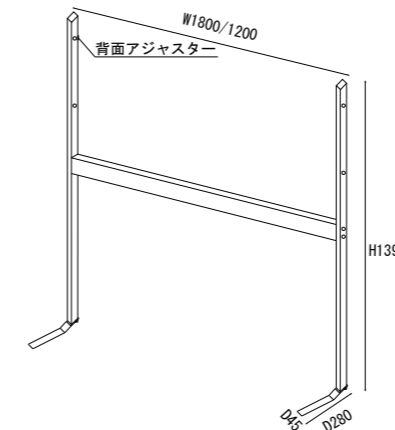

スクリーン付
回転ボード

回転ボードにスクリーンをセット。キャスター付で移動も簡単です。

スクリーン使用時

SGLS36ボード使用時

ホワイトホーロー

品番	板面サイズ W×H×D (mm)	スクリーン全開サイズ (W×H)
SHWLS36	1800×900×14	1800×1350

ホワイトスチール

品番	板面サイズ W×H×D (mm)	スクリーン全開サイズ (W×H)
SWLS36	1800×900×14	1800×1350

グリーンスチール

品番	板面サイズ W×H×D (mm)	スクリーン全開サイズ (W×H)
SGLS36	1800×900×14	1800×1350

L字脚付片面ボード

壁面に直接取付できないスペースに設置可能で、場所も取りません。ウォールアジャスターで、壁にフィットします。

LKL36

スチール片面組立脚

*ボードはついておりません。

ウォールアジャスター部分

ホワイトホーロー

品番	板面サイズ W×H×D (mm)
LHW36	1800×900×35
LHW34	1200×900×35

ホワイトスチール

品番	板面サイズ W×H×D (mm)
LW36	1800×900×35
LW34	1200×900×35

NKフォーム掲示板

品番	板面サイズ W×H×D (mm)
LNK36	1800×900×35
LNK34	1200×900×35

簡単に組立可能なスチール製。脚部がたためるので省スペース収納が可能です。

品番	サイズ W×H×D (mm)	設置可能なボードサイズ
SKL	1100×1680×510	1800×900 1200×900

案内板 デラックス/スタンダード

《デラックス》 回転可能なデラックスタイプの案内板です。
両横のストッパーで調整し、見やすい角度で掲示ができます。

デラックス
ANDX-WMP153

《スタンダード》 ボード部分が固定式の案内板です。
板面はホワイトスチールとグリーンスチール、NKフォームがございます。