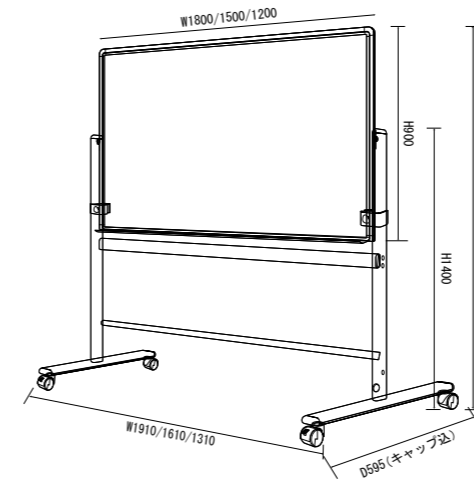

回転脚付両面ボード (両面)

両横ストッパー部分を回すだけで板面の回転と固定が行えます。オーダーにて両面を別素材の仕様にもできますので、ホワイトとグリーン、ホワイトと掲示板など用途に応じて組み合わせいただけます。

WLS36

WLS34

ホワイトホーロー

品番	板面サイズ W×H×D (mm)	共通仕様
HWLS36	1800×900×14	板面：両面ホワイトホーロー無地 脚部：スチールメラミン焼付塗装 キャスター付
HWLS35	1500×900×14	
HWLS34	1200×900×14	

ホワイトスチール

品番	板面サイズ W×H×D (mm)	共通仕様
WLS36	1800×900×14	板面：両面ホワイトスチール無地 脚部：スチールメラミン焼付塗装 キャスター付
WLS35	1500×900×14	
WLS34	1200×900×14	

GLS36

GLS34

グリーンスチール

品番	板面サイズ W×H×D (mm)	共通仕様
GLS36	1800×900×14	板面：両面グリーンスチール無地 脚部：スチールメラミン焼付塗装 キャスター付
GLS35	1500×900×14	
GLS34	1200×900×14	

固定脚付ボード (片面)

WKK36

ホワイトホーロー

品番	板面サイズ W×H×D (mm)	共通仕様
HWKK36	1800×900×14	板面：片面ホワイトホーロー 脚部：スチールメラミン焼付塗装 キャスター付
HWKK35	1500×900×14	
HWKK34	1200×900×14	

ホワイトスチール

品番	板面サイズ W×H×D (mm)	共通仕様
WKK36	1800×900×14	板面：片面ホワイトスチール無地 脚部：スチールメラミン焼付塗装 キャスター付
WKK35	1500×900×14	
WKK34	1200×900×14	

スクリーン付
回転ボード

回転ボードにスクリーンをセット。キャスター付で移動も簡単です。

スクリーン使用時

SGLS36ボード使用時

ホワイトホーロー

品番	板面サイズ W×H×D (mm)	スクリーン全開サイズ (W×H)
SHWLS36	1800×900×14	1800×1350

ホワイトスチール

品番	板面サイズ W×H×D (mm)	スクリーン全開サイズ (W×H)
SWLS36	1800×900×14	1800×1350