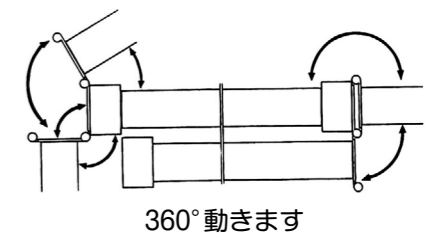

展示パネル

工具は一切使わずにタテ使い・ヨコ使いが自由自在で、板面と脚の着脱がワンタッチです。
組立も簡単で、展示会やオフィスの間仕切りなど用途も豊富です。

両面有孔ボード

《板面の仕様》

両面有孔ボードタイプと、NKフォームタイプの2種類ございます。
ホワイトボード、グリーンスチールボードの仕様も別注文で承ります。

両面有孔ボードアルミ枠なし

品番	板面サイズ W×H×D (mm)	重量 (kg)
TPU46	1800×1200×29	13
TPU36	1800× 900×29	10.5

両面有孔ボードアルミ枠付

品番	板面サイズ W×H×D (mm)	重量 (kg)
TPU46-A	1800×1200×32	14
TPU36-A	1800× 900×32	11.5

両面NKフォームアルミ枠付

品番	板面サイズ W×H×D (mm)	重量 (kg)
TPNK46-A	1800×1200×32	21
TPNK36-A	1800× 900×32	16

有孔ボード/NKフォームアルミ枠付

品番	板面サイズ W×H×D (mm)	重量 (kg)
TPUNK46-A	1800×1200×32	20
TPUNK36-A	1800× 900×32	15

↑ 板面の孔部分

《オプション》

↑ フック 10個入 (NTZ-HOOK)

ポール1本 (板面1枚につき2本必要)

品番	サイズ H×D (mm)	重量 (kg)	仕様
NTPP24-C (キャスター付)	1915×560	4	メラミン焼付塗装 4面穴
NTPP24 (アジャスター付)	1865×560	4	

アコーディオンボード

板面は両面NKフォーム張りで、折たたみ自由なボードです。
脚はキャスター付なので移動も簡単。

AC1827

自由蝶番タイプ

360°動きます

《脚部の仕様》メラミン焼付塗装
キャスター付

品番	サイズ W×H×D (mm)
AC1827	2780×1930×600

建設業登録第116559号

 **株式会社 西口校具製作所**

本社工場 〒538-0035 大阪市鶴見区浜3-7-44
TEL 06-6911-7781
FAX 06-6911-7893