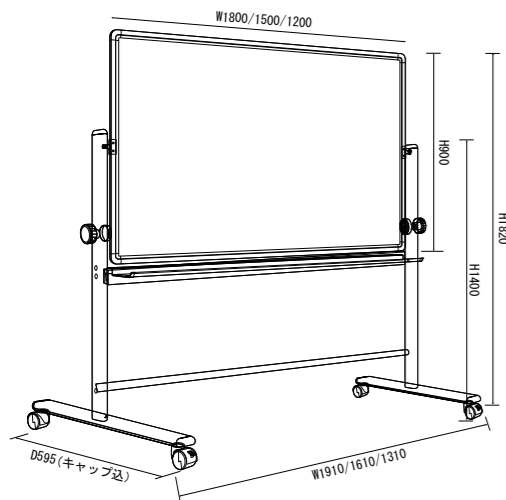

回転脚付両面ボード (両面)

両横ストッパー部分を回すだけで板面の回転と固定が行えます。オーダーにて両面を別素材の仕様にもできますので、ホワイトとグリーン、ホワイトと掲示板など用途に応じて組み合わせいただけます。

WLS36

WLS34

ホワイトホーロー

品番	板面サイズ W×H×D (mm)	共通仕様
HWLS36	1800×900×14	板面：両面ホワイトホーロー無地 脚部：スチールメラミン焼付塗装 キャスター付
HWLS35	1500×900×14	
HWLS34	1200×900×14	

ホワイトスチール

品番	板面サイズ W×H×D (mm)	共通仕様
WLS36	1800×900×14	板面：両面ホワイトスチール無地 脚部：スチールメラミン焼付塗装 キャスター付
WLS35	1500×900×14	
WLS34	1200×900×14	

GLS36

GLS34

グリーンスチール

品番	板面サイズ W×H×D (mm)	共通仕様
GLS36	1800×900×14	板面：両面グリーンスチール無地 脚部：スチールメラミン焼付塗装 キャスター付
GLS35	1500×900×14	
GLS34	1200×900×14	

固定脚付ボード (片面)

WKK36

ホワイトホーロー

品番	板面サイズ W×H×D (mm)	共通仕様
HWKK36	1800×900×14	板面：片面ホワイトホーロー 脚部：スチールメラミン焼付塗装 キャスター付
HWKK35	1500×900×14	
HWKK34	1200×900×14	

ホワイトスチール

品番	板面サイズ W×H×D (mm)	共通仕様
WKK36	1800×900×14	板面：片面ホワイトスチール無地 脚部：スチールメラミン焼付塗装 キャスター付
WKK35	1500×900×14	
WKK34	1200×900×14	

スクリーン付
回転ボード

回転ボードにスクリーンをセット。キャスター付で移動も簡単です。

スクリーン使用時

SGLS36ボード使用時

ホワイトホーロー

品番	板面サイズ W×H×D (mm)	スクリーン全開サイズ (W×H)
SHWLS36	1800×900×14	1800×1350

ホワイトスチール

品番	板面サイズ W×H×D (mm)	スクリーン全開サイズ (W×H)
SWLS36	1800×900×14	1800×1350