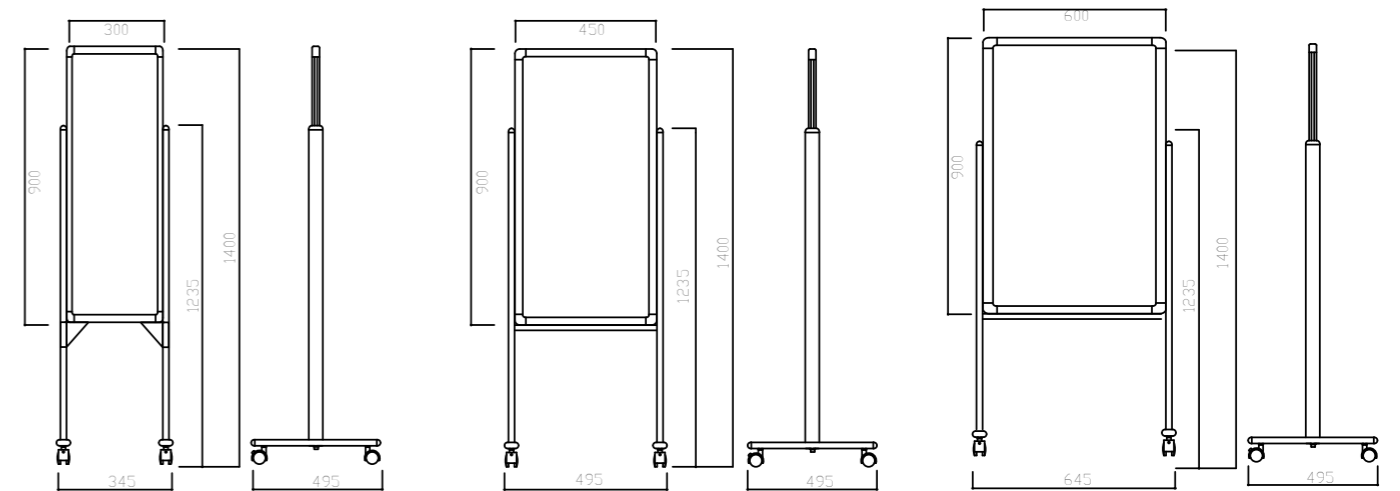

スタンダード
ANWW23

スタンダード
ANGW153

*片面仕様も承ります。

《デラックス》 ・キャスターを、アジャスターに変更できます。

ホワイトスチール/マグピンボード (グリーン)

品番	サイズ W×H×D (mm)
ANDX-WMP23	657×1370×424
ANDX-WMP153	507×1370×424

*別注でその他の組み合わせも承ります。

《スタンダード》 ・板面を、ホワイトホーローに変更が可能です。
・キャスターを、アジャスターに変更できます。

ホワイトスチール/ホワイトスチール

	品番	板面サイズ W×H×D (mm)
画面	ANWW23	900×600×25
	ANWW153	900×450×25
	ANWW13	900×300×25

ホワイトスチール/NKフォーム掲示板

	品番	板面サイズ W×H×D (mm)
画面	ANWNK23	900×600×25
	ANWNK153	900×450×25
	ANWNK13	900×300×25

グリーンスチール/ホワイトスチール

	品番	板面サイズ W×H×D (mm)
画面	ANGW23	900×600×25
	ANGW153	900×450×25
	ANGW13	900×300×25

グリーンスチール/NKフォーム掲示板

	品番	板面サイズ W×H×D (mm)
画面	ANGNK23	900×600×25
	ANGNK153	900×450×25
	ANGNK13	900×300×25

*900×300と別寸法は板面下の横棒なしで補強金具が付きま。

展示パネル

工具は一切使わずにタテ使い・ヨコ使いが自由自在で、板面と脚の着脱がワンタッチです。
組立も簡単で、展示会やオフィスの間仕切りなど用途も豊富です。

両面有孔ボード

《板面の仕様》

両面有孔ボードタイプと、NKフォームタイプの2種類ございます。
ホワイトボード、グリーンスチールボードの仕様も別注文で承ります。

両面有孔ボードアルミ枠なし

品番	板面サイズ W×H×D (mm)	重量 (kg)
TPU46	1800×1200×29	13
TPU36	1800× 900×29	10.5