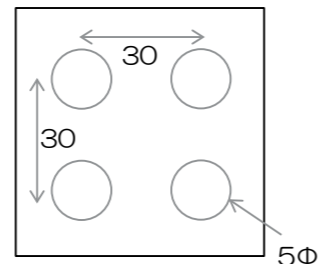

	品番	板面サイズ W×H×D (mm)
画面	ANGW23	900×600×25
	ANGW153	900×450×25
	ANGW13	900×300×25

グリーンスチール/NKフォーム掲示板

	品番	板面サイズ W×H×D (mm)
画面	ANGNK23	900×600×25
	ANGNK153	900×450×25
	ANGNK13	900×300×25

*900×300と別寸法は板面下の横棒なしで補強金具が付きま。

展示パネル

工具は一切使わずにタテ使い・ヨコ使いが自由自在で、板面と脚の着脱がワンタッチです。
組立も簡単で、展示会やオフィスの間仕切りなど用途も豊富です。

両面有孔ボード

《板面の仕様》

両面有孔ボードタイプと、NKフォームタイプの2種類ございます。
ホワイトボード、グリーンスチールボードの仕様も別注文で承ります。

両面有孔ボードアルミ枠なし

品番	板面サイズ W×H×D (mm)	重量 (kg)
TPU46	1800×1200×29	13
TPU36	1800× 900×29	10.5

両面有孔ボードアルミ枠付

品番	板面サイズ W×H×D (mm)	重量 (kg)
TPU46-A	1800×1200×32	14
TPU36-A	1800× 900×32	11.5

両面NKフォームアルミ枠付

品番	板面サイズ W×H×D (mm)	重量 (kg)
TPNK46-A	1800×1200×32	21
TPNK36-A	1800× 900×32	16

有孔ボード/NKフォームアルミ枠付

品番	板面サイズ W×H×D (mm)	重量 (kg)
TPUNK46-A	1800×1200×32	20
TPUNK36-A	1800× 900×32	15

↑ 板面の孔部分

《オプション》

↑ フック 10個入 (NTZ-HOOK)

ポール1本 (板面1枚につき2本必要)

品番	サイズ H×D (mm)	重量 (kg)	仕様
NTPP24-C (キャスター付)	1915×560	4	メラミン焼付塗装 4面穴
NTPP24 (アジャスター付)	1865×560	4	

アコーディオンボード

板面は両面NKフォーム張りで、折たたみ自由なボードです。
脚はキャスター付なので移動も簡単。