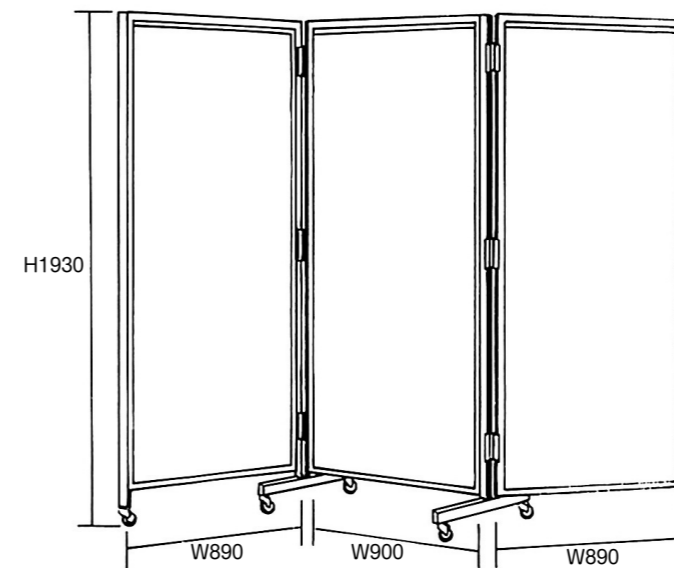

展示パネル

工具は一切使わずにタテ使い・ヨコ使いが自由自在で、板面と脚の着脱がワンタッチです。
組立も簡単で、展示会やオフィスの間仕切りなど用途も豊富です。

両面有孔ボード

《板面の仕様》

両面有孔ボードタイプと、NKフォームタイプの2種類ございます。
ホワイトボード、グリーンスチールボードの仕様も別注文で承ります。

両面有孔ボードアルミ枠なし

品番	板面サイズ W×H×D (mm)	重量 (kg)
TPU46	1800×1200×29	13
TPU36	1800× 900×29	10.5

↑ 板面の孔部分

《オプション》

↑ フック 10個入 (NTZ-HOOK)

ポール1本 (板面1枚につき2本必要)

品番	サイズ H×D (mm)	重量 (kg)	仕様
NTPP24-C (キャスター付)	1915×560	4	メラミン焼付塗装 4面穴
NTPP24 (アジャスター付)	1865×560	4	

アコーディオンボード

板面は両面NKフォーム張りで、折たたみ自由なボードです。
脚はキャスター付なので移動も簡単。

AC1827

自由蝶番タイプ

360°動きます

《脚部の仕様》メラミン焼付塗装
キャスター付

品番	サイズ W×H×D (mm)
AC1827	2780×1930×600

建設業登録第116559号

 **株式会社 西口校具製作所**

本社工場 〒538-0035 大阪市鶴見区浜3-7-44
TEL 06-6911-7781
FAX 06-6911-7893