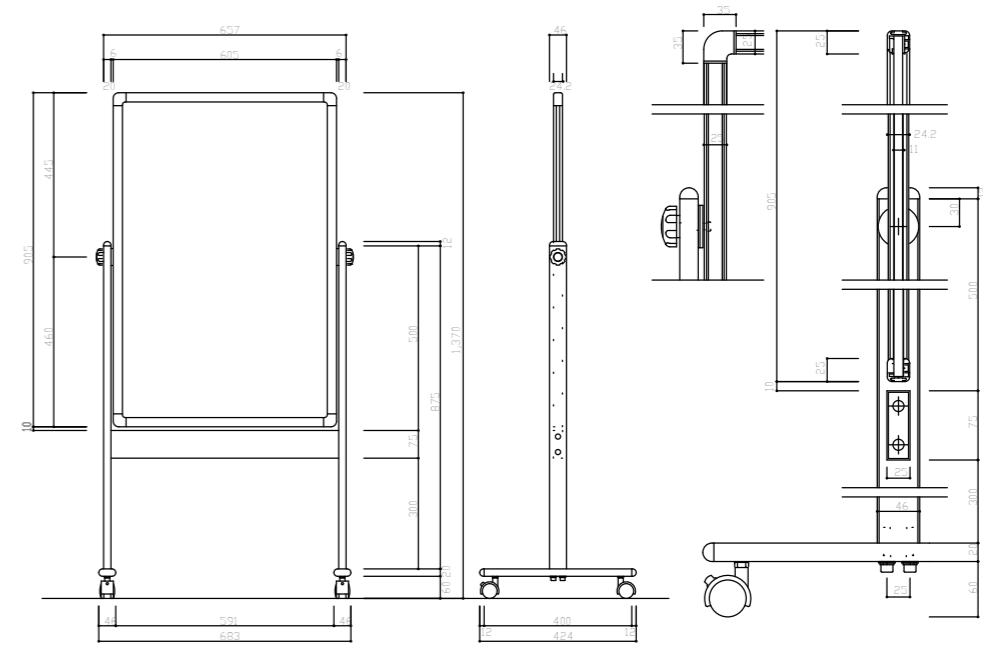

回転脚付両面ボード (両面)

両横ストッパー部分を回すだけで板面の回転と固定が行えます。オーダーにて両面を別素材の仕様にもできますので、ホワイトとグリーン、ホワイトと掲示板など用途に応じて組み合わせいただけます。

WLS36

WLS34

ホワイトホーロー

品番	板面サイズ W×H×D (mm)	共通仕様
HWLS36	1800×900×14	板面：両面ホワイトホーロー無地 脚部：スチールメラミン焼付塗装 キャスター付
HWLS35	1500×900×14	
HWLS34	1200×900×14	

品番	サイズ W×H×D (mm)	設置可能なボードサイズ
SKL	1100×1680×510	1800×900 1200×900

案内板 デラックス/スタンダード

《デラックス》 回転可能なデラックスタイプの案内板です。
両横のストッパーで調整し、見やすい角度で掲示ができます。

デラックス
ANDX-WMP153

《スタンダード》 ボード部分が固定式の案内板です。
板面はホワイトスチールとグリーンスチール、NKフォームがございます。

スタンダード
ANWW23

スタンダード
ANGW153

*片面仕様も承ります。

《デラックス》 ・キャスターを、アジャスターに変更できます。

ホワイトスチール/マグピンボード (グリーン)

品番	サイズ W×H×D (mm)
ANDX-WMP23	657×1370×424
ANDX-WMP153	507×1370×424

*別注でその他の組み合わせも承ります。

《スタンダード》 ・板面を、ホワイトホーローに変更が可能です。
・キャスターを、アジャスターに変更できます。

展示パネル

工具は一切使わずにタテ使い・ヨコ使いが自由自在で、板面と脚の着脱がワンタッチです。
組立も簡単で、展示会やオフィスの間仕切りなど用途も豊富です。

両面有孔ボード

《板面の仕様》

両面有孔ボードタイプと、NKフォームタイプの2種類ございます。
ホワイトボード、グリーンスチールボードの仕様も別注文で承ります。

両面有孔ボードアルミ枠なし

品番	板面サイズ W×H×D (mm)	重量 (kg)
TPU46	1800×1200×29	13
TPU36	1800× 900×29	10.5