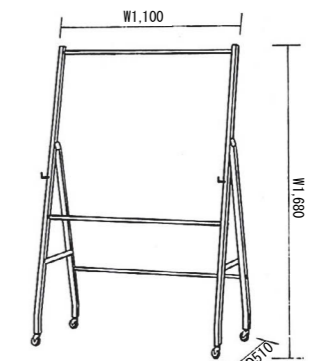

スクリーン付
回転ボード

回転ボードにスクリーンをセット。キャスター付で移動も簡単です。

スクリーン使用時

SGLS36ボード使用時

ホワイトホーロー

品番	板面サイズ W×H×D (mm)	スクリーン全開サイズ (W×H)
SHWLS36	1800×900×14	1800×1350

ホワイトスチール

品番	板面サイズ W×H×D (mm)	スクリーン全開サイズ (W×H)
SWLS36	1800×900×14	1800×1350

グリーンスチール

品番	板面サイズ W×H×D (mm)	スクリーン全開サイズ (W×H)
SGLS36	1800×900×14	1800×1350

L字脚付片面ボード

壁面に直接取付できないスペースに設置可能で、場所も取りません。ウォールアジャスターで、壁にフィットします。

LKL36

スチール片面組立脚

*ボードはついておりません。

ウォールアジャスター部分

ホワイトホーロー

品番	板面サイズ W×H×D (mm)
LHW36	1800×900×35
LHW34	1200×900×35

ホワイトスチール

品番	板面サイズ W×H×D (mm)
LW36	1800×900×35
LW34	1200×900×35

NKフォーム掲示板

品番	板面サイズ W×H×D (mm)
LNK36	1800×900×35
LNK34	1200×900×35

簡単に組立可能なスチール製。脚部がたためるので省スペース収納が可能です。

品番	サイズ W×H×D (mm)	設置可能なボードサイズ
SKL	1100×1680×510	1800×900 1200×900

案内板 デラックス/スタンダード

《デラックス》 回転可能なデラックスタイプの案内板です。
両横のストッパーで調整し、見やすい角度で掲示ができます。

デラックス
ANDX-WMP153

《スタンダード》 ボード部分が固定式の案内板です。
板面はホワイトスチールとグリーンスチール、NKフォームがございます。