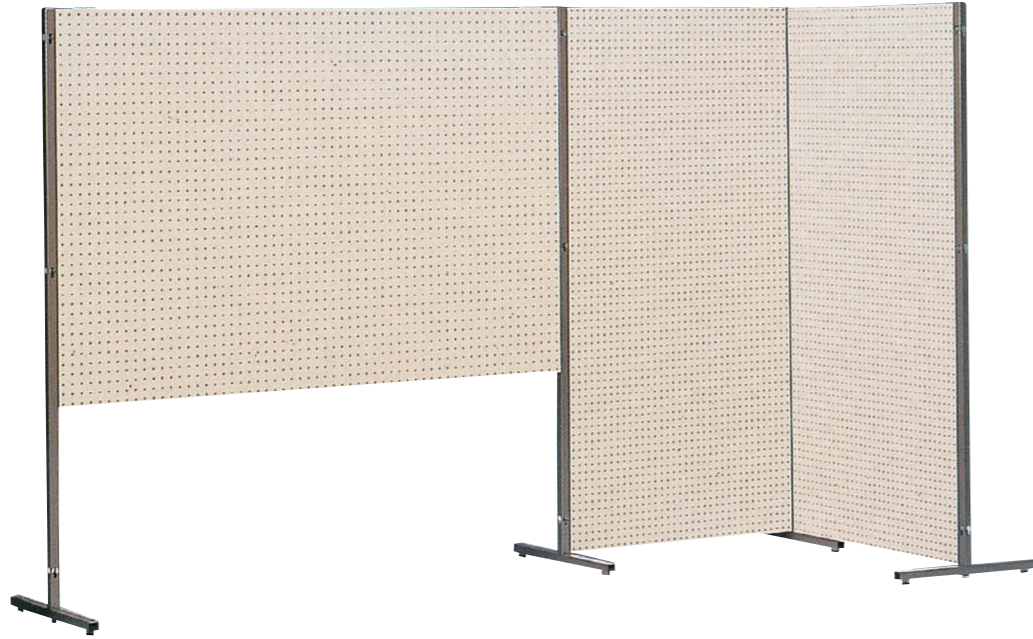

展示パネル

工具は一切使わずにタテ使い・ヨコ使いが自由自在で、板面と脚の着脱がワンタッチです。
組立も簡単で、展示会やオフィスの間仕切りなど用途も豊富です。

両面有孔ボード

《板面の仕様》

両面有孔ボードタイプと、NKフォームタイプの2種類ございます。
ホワイトボード、グリーンスチールボードの仕様も別注文で承ります。

両面有孔ボードアルミ枠なし

品番	板面サイズ W×H×D (mm)	重量 (kg)
TPU46	1800×1200×29	13
TPU36	1800× 900×29	10.5